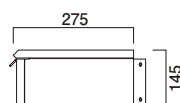

部品表

品名	数量
機器収納ボックス	1

袋詰部品表

品名	数量	イラスト
組立ネジ	4	
ワッシャー	4	
Sワッシャー	4	
六角レンチ	1	

寸法図

※単位は全てミリメートル

製品質量:約9kg

静耐荷重 ⇄
天板上:10kg以下
底上:10kg以下
総体荷重:15kg以下

有効内寸:W540×D245×H90

1 機器収納ボックスの取付

- ①機器収納ボックスを支柱に通します。
- ②組立ネジ、スプリングワッシャー、ワッシャーで固定します。

2 テレビの取付

- ①テレビ取付金具を支柱に通します。
- ②任意の高さに調節後、留めネジでしっかりと固定します。
- ③テレビ取付ネジをしっかりと締め付けます。

⚠️ 全てのネジをしっかりと締め付けてください。

安全上のご注意

PA.2.TA.A4