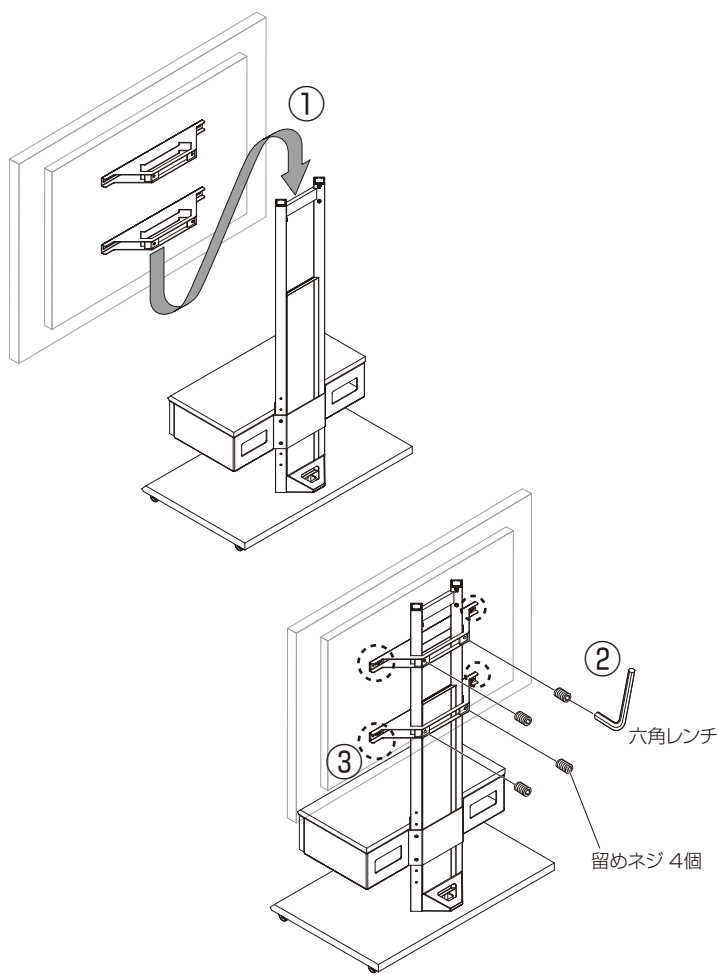

有効内寸:W540×D245×H90

1 機器収納ボックスの取付

- ①機器収納ボックスを支柱に通します。
- ②組立ネジ、スプリングワッシャー、ワッシャーで固定します。

2 テレビの取付

- ①テレビ取付金具を支柱に通します。
- ②任意の高さに調節後、留めネジでしっかりと固定します。
- ③テレビ取付ネジをしっかりと締め付けます。

⚠️ 全てのネジをしっかりと締め付けてください。

安全上のご注意

PA.2.TA.A4