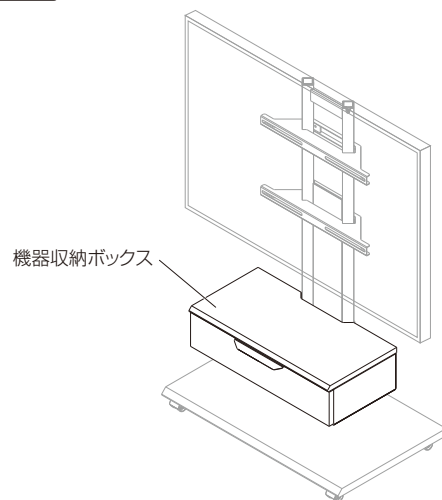

- この説明書は、本製品の組み立て方、使い方、使用上の注意について記載しています。
- ご使用前に、必ずこの説明書をよくお読みの上、正しくお使いください。
- 本製品を未永くご使用頂くために、この説明書は大切に保管してください。

マークの見方

⚠️ 必ず守って組み立ててください。

⚠️ 必ず2人以上で
組み立ててください。

⚠️ テレビを取り外した状態で組み立ててください。

完成図

※図はRF-570Iに取り付けた状態です。

有効内寸:W540×D245×H90

1 機器収納ボックスの取付

- ①機器収納ボックスを支柱に通します。
- ②組立ネジ、スプリングワッシャー、ワッシャーで固定します。

2 テレビの取付

- ①テレビ取付金具を支柱に通します。
- ②任意の高さに調節後、留めネジでしっかりと固定します。
- ③テレビ取付ネジをしっかりと締め付けます。

⚠️ 全てのネジをしっかりと締め付けてください。

安全上のご注意

PA.2.TA.A4