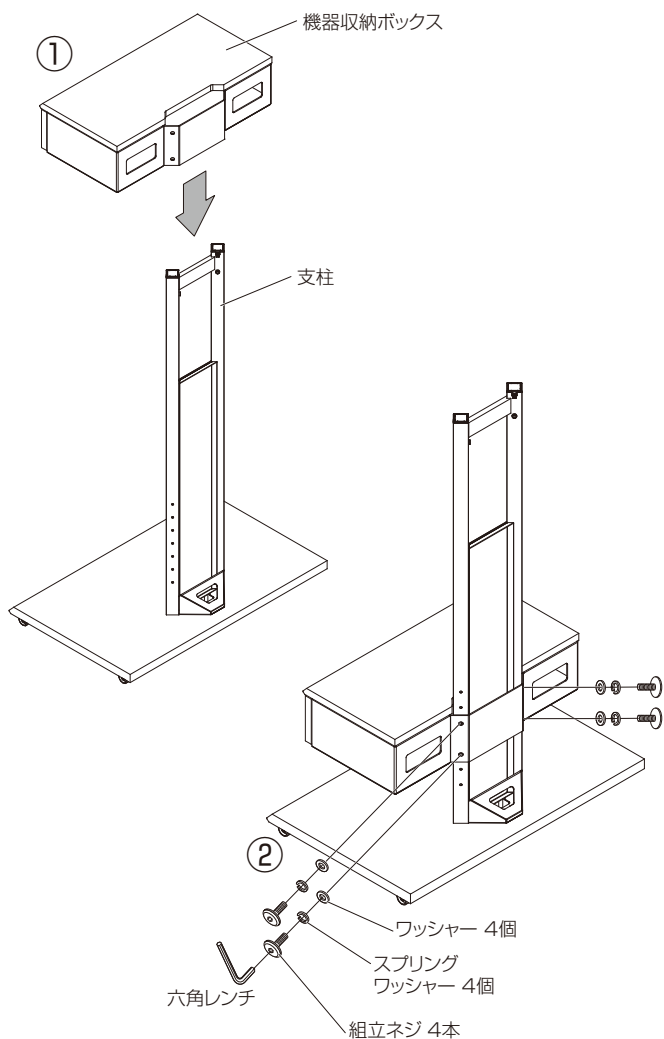

部品表

品名	数量
機器収納ボックス	1

袋詰部品表

品名	数量	イラスト
組立ネジ	4	
ワッシャー	4	
Sワッシャー	4	
六角レンチ	1	

寸法図

※単位は全てミリメートル

製品質量:約9kg

静耐荷重 ⇄
天板上:10kg以下
底上:10kg以下
総体荷重:15kg以下

有効内寸:W540×D245×H90

1 機器収納ボックスの取付

- ①機器収納ボックスを支柱に通します。
- ②組立ネジ、スプリングワッシャー、ワッシャーで固定します。

2 テレビの取付

- ①テレビ取付金具を支柱に通します。
- ②任意の高さに調節後、留めネジでしっかりと固定します。
- ③テレビ取付ネジをしっかりと締め付けます。

⚠️ 全てのネジをしっかりと締め付けてください。

安全上のご注意

PA.2.TA.A4