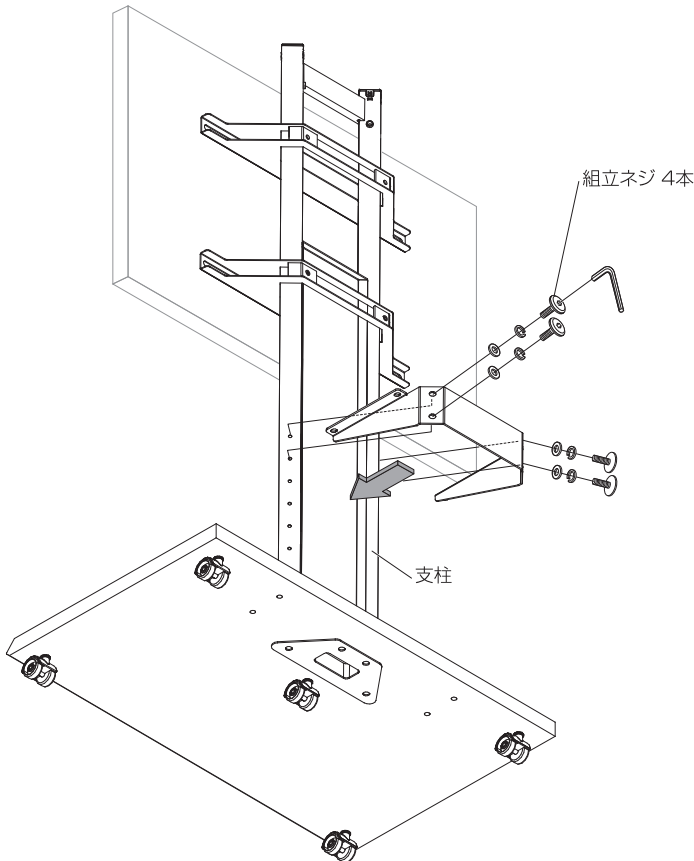

組み立てを始める前に

- 裏面の安全上のご注意を必ずお読みください。
- 組み立て作業をする場所は、カーペットの上や、毛布などを敷いて床や製品を傷つけないように注意してください。
- 組み立てる前に必ず、部品表と完成図を確認してください。

※イラストは見やすくするために誇張、省略、補助線の追加をしており実物とは多少異なります。

部品表

品名	数量
受金具	1
棚板	1

袋詰部品表

品名	数量	図
組立ネジ	8	
ワッシャー	8	
Sワッシャー	8	
六角レンチ	1	

この度はハミレックス製品をお買い上げくださりましてありがとうございます。

- この説明書は、本製品の組み立て方、使い方、使用上の注意について記載しています。
- ご使用前に、必ずこの説明書をよくお読みの上、正しくお使いください。
- 本製品を末永くご使用頂くために、この説明書は大切に保管してください。

寸法図

※単位は全てミリメートル

製品質量:約3kg

静耐荷重
棚板:10kg以下

完成図

※図はRF-570Iに取り付けた状態です。

1 支柱に受金具の取付

支柱に受金具を組立ネジ、スプリングワッシャー、ワッシャーで固定します。

2 棚板の取付

受金具に棚板を組立ネジ、スプリングワッシャー、ワッシャーで固定します。

安全上のご注意

PB.5.TA.A4

必ずお守りください

●破損、人身傷害の危険を防止するために、必ず以下のことをお守りください。