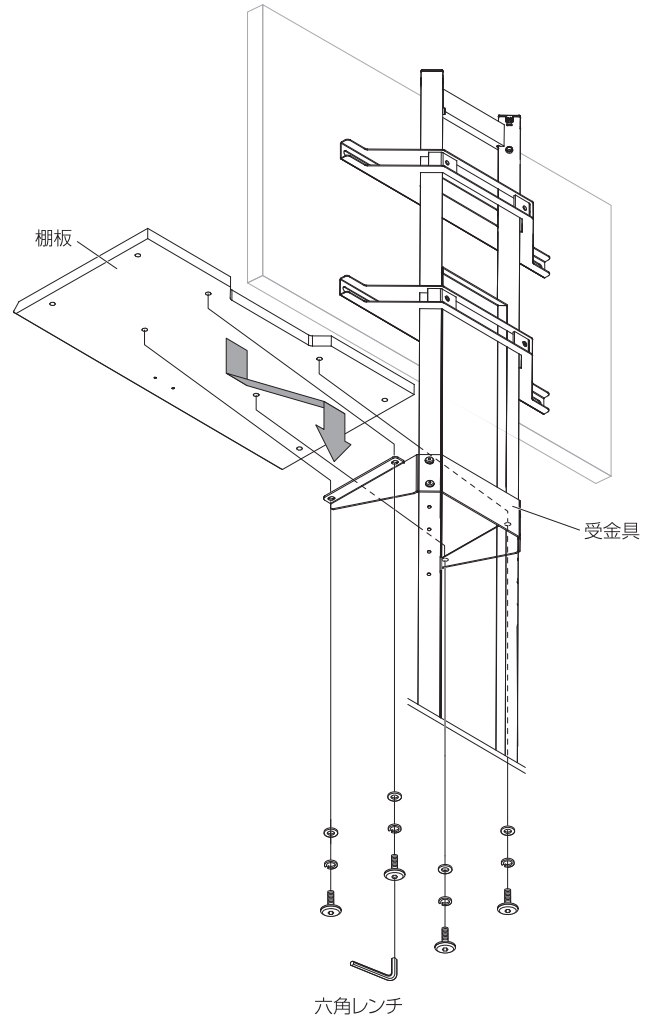

組み立てを始める前に

- 裏面の安全上のご注意を必ずお読みください。
- 組み立て作業をする場所は、カーペットの上や、毛布などを敷いて床や製品を傷つけないように注意してください。
- 組み立てる前に必ず、部品表と完成図を確認してください。

※イラストは見やすくするために誇張、省略、補助線の追加をしており実物とは多少異なります。

部品表

品名	数量
受金具	1
棚板	1

袋詰部品表

品名	数量	図
組立ネジ	8	
ワッシャー	8	
Sワッシャー	8	
六角レンチ	1	

この度はハミレックス製品をお買い上げくださりましてありがとうございます。

- この説明書は、本製品の組み立て方、使い方、使用上の注意について記載しています。
- ご使用前に、必ずこの説明書をよくお読みの上、正しくお使いください。
- 本製品を末永くご使用頂くために、この説明書は大切に保管してください。

寸法図

※単位は全てミリメートル

製品質量:約3kg

静耐荷重
棚板:10kg以下

完成図

※図はRF-570Iに取り付けた状態です。

1 支柱に受金具の取付

支柱に受金具を組立ネジ、スプリングワッシャー、ワッシャーで固定します。

2 棚板の取付

受金具に棚板を組立ネジ、スプリングワッシャー、ワッシャーで固定します。

安全上のご注意

PB.5.TA.A4

必ずお守りください

●破損、人身傷害の危険を防止するために、必ず以下のことをお守りください。