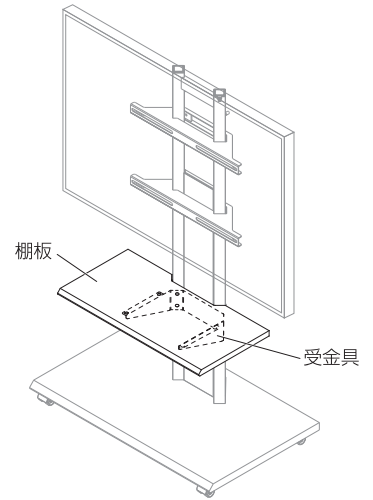

組み立てを始める前に

- 裏面の安全上のご注意を必ずお読みください。
- 組み立て作業をする場所は、カーペットの上や、毛布などを敷いて床や製品を傷つけないように注意してください。
- 組み立てる前に必ず、部品表と完成図を確認してください。

※イラストは見やすくするために誇張、省略、補助線の追加をしており実物とは多少異なります。

部品表

品名	数量
受金具	1
棚板	1

袋詰部品表

品名	数量	図
組立ネジ	8	
ワッシャー	8	
Sワッシャー	8	
六角レンチ	1	

この度はハミレックス製品をお買い上げくださりましてありがとうございます。

- この説明書は、本製品の組み立て方、使い方、使用上の注意について記載しています。
- ご使用前に、必ずこの説明書をよくお読みの上、正しくお使いください。
- 本製品を末永くご使用頂くために、この説明書は大切に保管してください。

寸法図

※単位は全てミリメートル

製品質量:約3kg

静耐荷重
棚板:10kg以下

完成図

※図はRF-570Iに取り付けた状態です。

1 支柱に受金具の取付

支柱に受金具を組立ネジ、スプリングワッシャー、ワッシャーで固定します。

2 棚板の取付

受金具に棚板を組立ネジ、スプリングワッシャー、ワッシャーで固定します。

安全上のご注意

PB.5.TA.A4

必ずお守りください

●破損、人身傷害の危険を防止するために、必ず以下のことをお守りください。