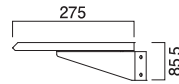

この度はハミレックス製品をお買い上げくださりましてありがとうございます。

- この説明書は、本製品の組み立て方、使い方、使用上の注意について記載しています。
- ご使用前に、必ずこの説明書をよくお読みの上、正しくお使いください。
- 本製品を末永くご使用頂くために、この説明書は大切に保管してください。

寸法図

※単位は全てミリメートル

製品質量:約3kg

静耐荷重
棚板:10kg以下

完成図

※図はRF-570Iに取り付けた状態です。