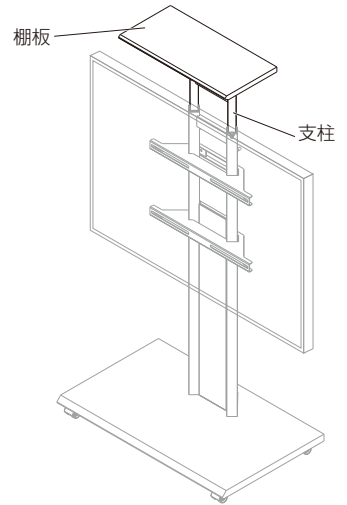

組み立てを始める前に

- 裏面の安全上のご注意を必ずお読みください。
- 組み立て作業をする場所は、カーペットの上や、毛布などを敷いて床や製品を傷つけないように注意してください。
- 組み立てる前に必ず、部品表と完成図を確認してください。

※イラストは見やすくするために誇張、省略、補助線の追加をしており実物とは多少異なります。

部品表

品名	数量
支柱	1
棚板	1

袋詰部品表

品名	数量	イラスト
組立ネジ	4	
ワッシャー	4	
Sワッシャー	4	
留めネジ	2	
六角レンチ	1	

この度はハミレックス製品をお買い上げくださりましてありがとうございます。

- この説明書は、本製品の組み立て方、使い方、使用上の注意について記載しています。
- ご使用前に、必ずこの説明書をよくお読みの上、正しくお使いください。
- 本製品を末永くご使用頂くために、この説明書は大切に保管してください。

寸法図

※単位は全てミリメートル

完成図

※図はRF-570に取り付けた状態です。

1 支柱に棚板の取付

支柱に棚板を組立ネジ、スプリングワッシャー、ワッシャーで固定します。

2 本体の取付

- ①支柱上部のキャップを取り外し、下図で示す部分をカッター等で切り取り、元の位置に差し込みます。
- ②本体を支柱に差し込み、任意の高さに調節後、留めネジでしっかりと固定します。

ケガをしないように注意してください。

安全上のご注意

PC.2.TA.A4

必ずお守りください

●破損、人身傷害の危険を防止するために、必ず以下のことをお守りください。

警告