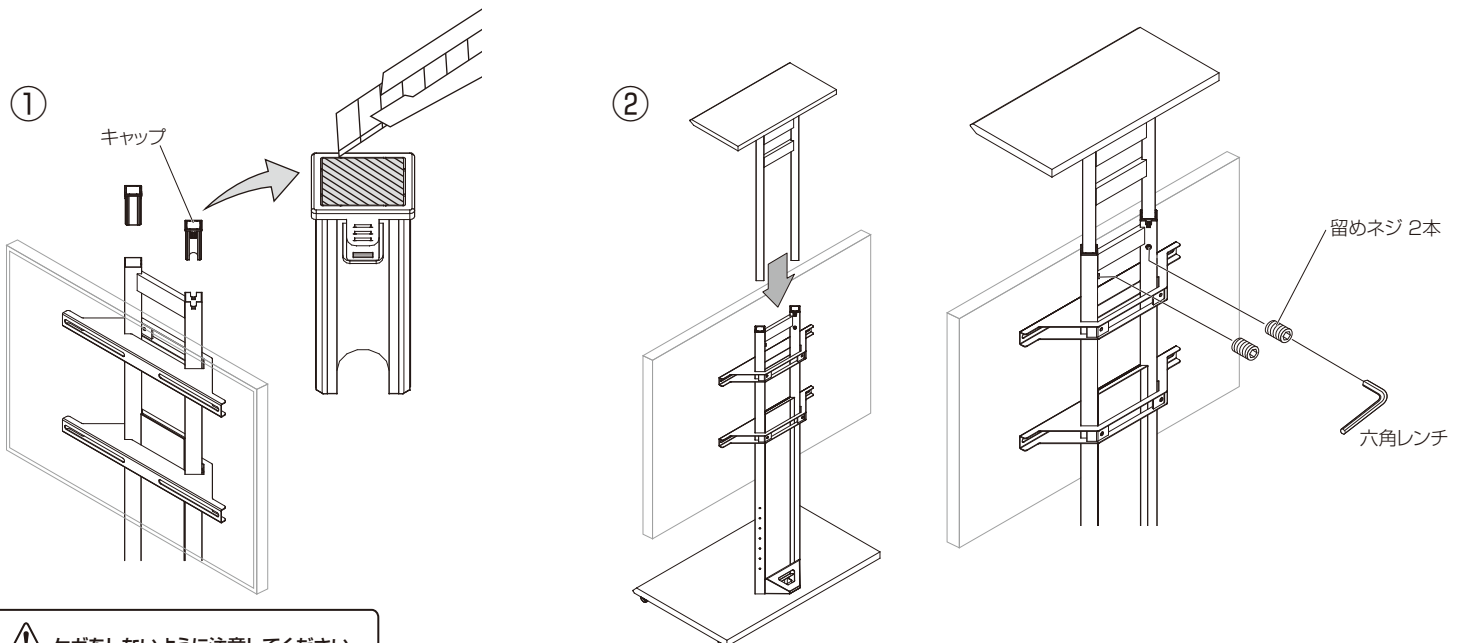

組み立てを始める前に

- 裏面の安全上のご注意を必ずお読みください。
- 組み立て作業をする場所は、カーペットの上や、毛布などを敷いて床や製品を傷つけないように注意してください。
- 組み立てる前に必ず、部品表と完成図を確認してください。

※イラストは見やすくするために誇張、省略、補助線の追加をしており実物とは多少異なります。

部品表

品名	数量
支柱	1
棚板	1

袋詰部品表

品名	数量	イラスト
組立ネジ	4	
ワッシャー	4	
Sワッシャー	4	
留めネジ	2	
六角レンチ	1	

この度はハミレックス製品をお買い上げくださりましてありがとうございます。

- この説明書は、本製品の組み立て方、使い方、使用上の注意について記載しています。
- ご使用前に、必ずこの説明書をよくお読みの上、正しくお使いください。
- 本製品を末永くご使用頂くために、この説明書は大切に保管してください。

寸法図

※単位は全てミリメートル

完成図

※図はRF-570に取り付けた状態です。

1 支柱に棚板の取付

支柱に棚板を組立ネジ、スプリングワッシャー、ワッシャーで固定します。

2 本体の取付

- ①支柱上部のキャップを取り外し、下図で示す部分をカッター等で切り取り、元の位置に差し込みます。
- ②本体を支柱に差し込み、任意の高さに調節後、留めネジでしっかりと固定します。

ケガをしないように注意してください。

安全上のご注意

PC.2.TA.A4

必ずお守りください

●破損、人身傷害の危険を防止するために、必ず以下のことをお守りください。

警告