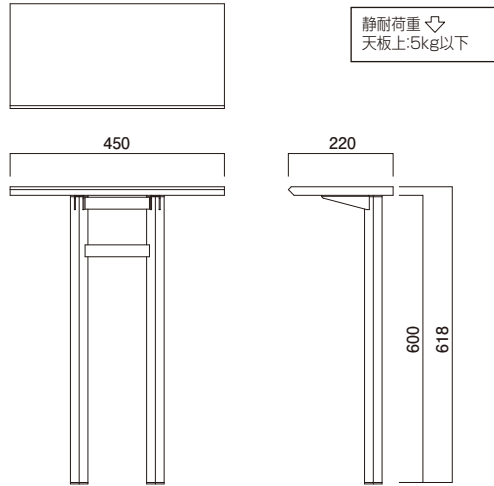

組み立てを始める前に

- 裏面の安全上のご注意を必ずお読みください。
- 組み立て作業をする場所は、カーペットの上や、毛布などを敷いて床や製品を傷つけないように注意してください。
- 組み立てる前に必ず、部品表と完成図を確認してください。

※イラストは見やすくするために誇張、省略、補助線の追加をしており実物とは多少異なります。

部品表

品名	数量
支柱	1
棚板	1

袋詰部品表

品名	数量	イラスト
組立ネジ	4	
ワッシャー	4	
Sワッシャー	4	
留めネジ	2	
六角レンチ	1	

この度はハミレックス製品をお買い上げくださりましてありがとうございます。

- この説明書は、本製品の組み立て方、使い方、使用上の注意について記載しています。
- ご使用前に、必ずこの説明書をよくお読みの上、正しくお使いください。
- 本製品を末永くご使用頂くために、この説明書は大切に保管してください。

寸法図

※単位は全てミリメートル

完成図

※図はRF-570に取り付けた状態です。

1 支柱に棚板の取付

支柱に棚板を組立ネジ、スプリングワッシャー、ワッシャーで固定します。

2 本体の取付

- ①支柱上部のキャップを取り外し、下図で示す部分をカッター等で切り取り、元の位置に差し込みます。
- ②本体を支柱に差し込み、任意の高さに調節後、留めネジでしっかりと固定します。

ケガをしないように注意してください。

安全上のご注意

PC.2.TA.A4

必ずお守りください

●破損、人身傷害の危険を防止するために、必ず以下のことをお守りください。

警告