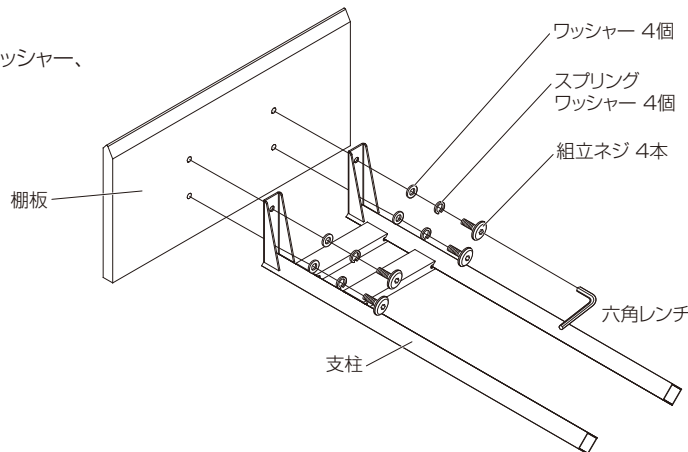

組み立てを始める前に

- 裏面の安全上のご注意を必ずお読みください。
- 組み立て作業をする場所は、カーペットの上や、毛布などを敷いて床や製品を傷つけないように注意してください。
- 組み立てる前に必ず、部品表と完成図を確認してください。

※イラストは見やすくするために誇張、省略、補助線の追加をしており実物とは多少異なります。

部品表

品名	数量
支柱	1
棚板	1

袋詰部品表

品名	数量	イラスト
組立ネジ	4	
ワッシャー	4	
Sワッシャー	4	
留めネジ	2	
六角レンチ	1	

この度はハミレックス製品をお買い上げくださりましてありがとうございます。

- この説明書は、本製品の組み立て方、使い方、使用上の注意について記載しています。
- ご使用前に、必ずこの説明書をよくお読みの上、正しくお使いください。
- 本製品を末永くご使用頂くために、この説明書は大切に保管してください。

寸法図

※単位は全てミリメートル

完成図

※図はRF-570に取り付けた状態です。

1 支柱に棚板の取付

支柱に棚板を組立ネジ、スプリングワッシャー、ワッシャーで固定します。

2 本体の取付

- ①支柱上部のキャップを取り外し、下図で示す部分をカッター等で切り取り、元の位置に差し込みます。
- ②本体を支柱に差し込み、任意の高さに調節後、留めネジでしっかりと固定します。

ケガをしないように注意してください。

安全上のご注意

PC.2.TA.A4

必ずお守りください

●破損、人身傷害の危険を防止するために、必ず以下のことをお守りください。

警告