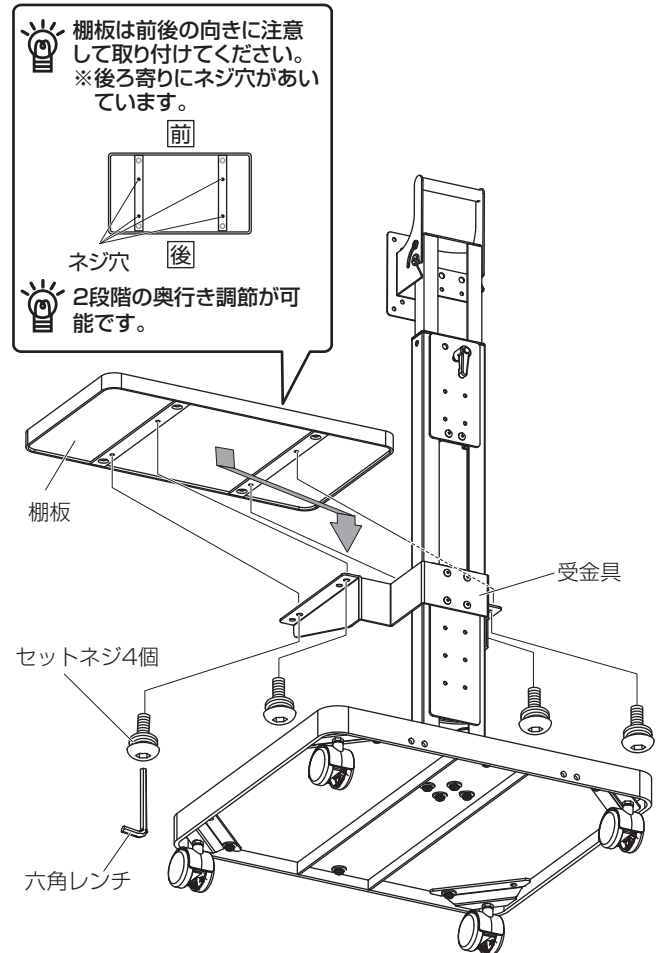

2 棚板の取付

受金具に棚板をセットネジで固定します。