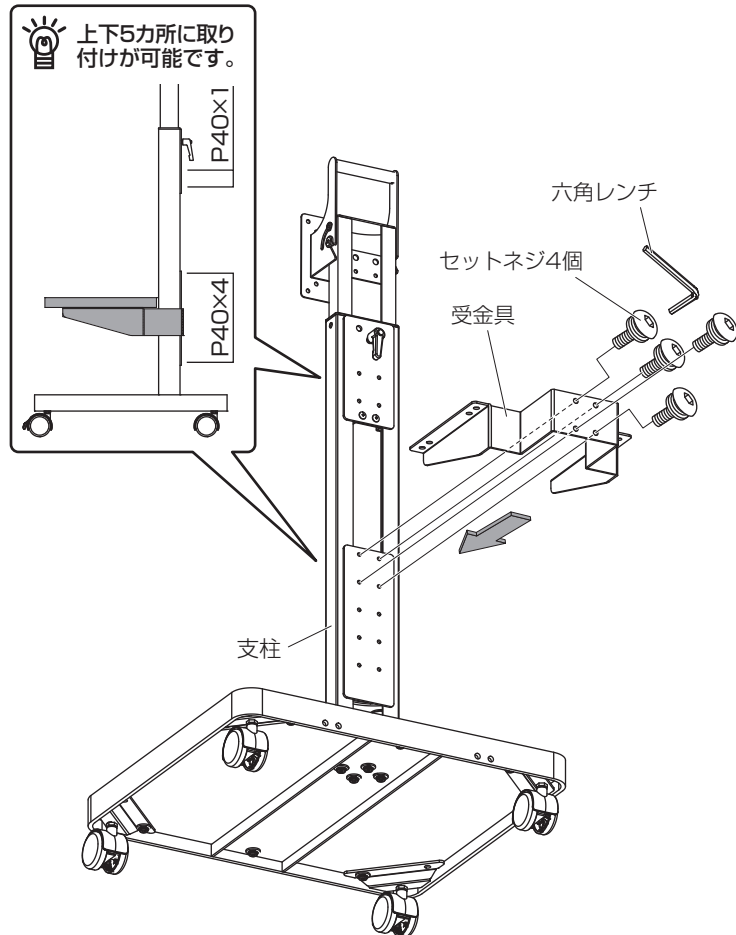

### 完成図

図はTF-320に本製品を取り付けた状態です。

製品質量:約3kg  
静耐荷重:10kg以下

## 1 支柱に受金具の取付

支柱に受金具をセットネジで固定します。