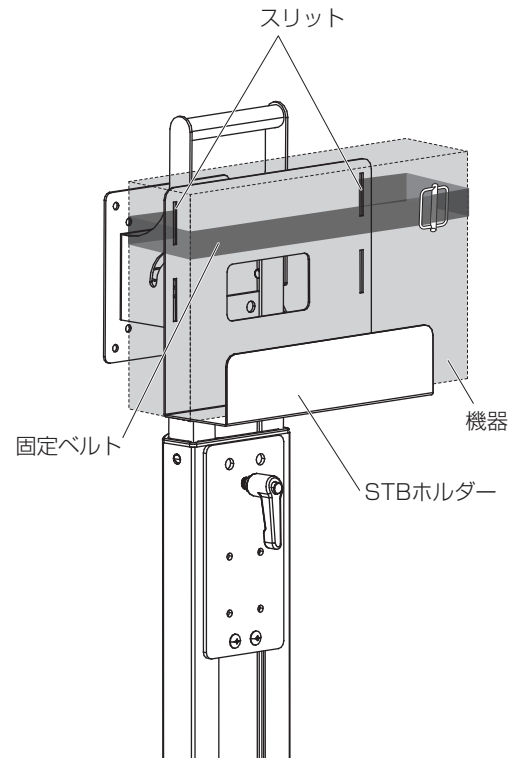

マークの見方

特に注意して、組み立ててください。

部品表

品名	数量
STBホルダー	1

袋詰部品表

品名	数量	イラスト
セットネジ	2	
六角レンチ	1	
固定ベルト	1	

寸法図

※単位はミリメートル
※寸法図の詳細は弊社Webサイトにて、
納入仕様書をご確認ください。

完成図

図はTF-320に本製品を取り付けた状態です。

製品質量:約0.6kg
静耐荷重:5kg以下

1 STBホルダーの取付

① 支柱にセットネジを仮締めします。

② 仮締めしたセットネジにSTBホルダーの切り欠きを引っかけます。

③ 仮締めしたセットネジをSTBホルダーの丸穴からしっかりと締め込みます。

六角レンチの長い方を利用してしっかりと締めます。

上下6カ所に取り付けが可能です。

2 固定ベルトの取付

設置する機器等が落下しないようにSTBホルダーのスリットにベルトを通し固定します。

安全上のご注意

PD.2.TA.A4

必ずお守りください

●破損、人身傷害の危険を防止するために、必ず以下のことをお守りください。

警告