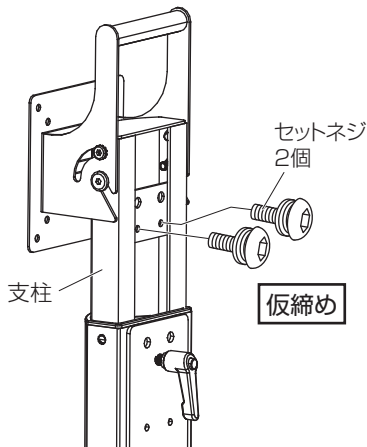

マークの見方

特に注意して、組み立ててください。

部品表

品名	数量
STBホルダー	1

袋詰部品表

品名	数量	イラスト
セットネジ	2	
六角レンチ	1	
固定ベルト	1	

寸法図

※単位はミリメートル
※寸法図の詳細は弊社Webサイトにて、
納入仕様書をご確認ください。

完成図

図はTF-320に本製品を取り付けた状態です。

製品質量:約0.6kg
静耐荷重:5kg以下

1 STBホルダーの取付

① 支柱にセットネジを仮締めします。

② 仮締めしたセットネジにSTBホルダーの切り欠きを引っかけます。

③ 仮締めしたセットネジをSTBホルダーの丸穴からしっかりと締め込みます。

六角レンチの長い方を利用してしっかりと締めます。

上下6カ所に取り付けが可能です。

2 固定ベルトの取付

設置する機器等が落下しないようにSTBホルダーのスリットにベルトを通し固定します。

安全上のご注意

PD.2.TA.A4

必ずお守りください

●破損、人身傷害の危険を防止するために、必ず以下のことをお守りください。

警告