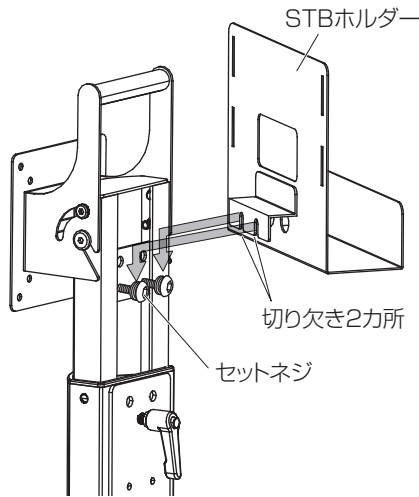

マークの見方

特に注意して、組み立ててください。

部品表

品名	数量
STBホルダー	1

袋詰部品表

品名	数量	イラスト
セットネジ	2	
六角レンチ	1	
固定ベルト	1	

寸法図

※単位はミリメートル
※寸法図の詳細は弊社Webサイトにて、
納入仕様書をご確認ください。

完成図

図はTF-320に本製品を取り付けた状態です。

製品質量:約0.6kg
静耐荷重:5kg以下

1 STBホルダーの取付

① 支柱にセットネジを仮締めします。

② 仮締めしたセットネジにSTBホルダーの切り欠きを引っかけます。

③ 仮締めしたセットネジをSTBホルダーの丸穴からしっかりと締め込みます。

六角レンチの長い方を利用してしっかりと締めます。

上下6カ所に取り付けが可能です。

2 固定ベルトの取付

設置する機器等が落下しないようにSTBホルダーのスリットにベルトを通し固定します。

安全上のご注意

PD.2.TA.A4

必ずお守りください

●破損、人身傷害の危険を防止するために、必ず以下のことをお守りください。

警告