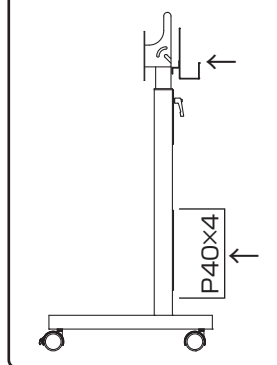

マークの見方

特に注意して、組み立ててください。

部品表

品名	数量
STBホルダー	1

袋詰部品表

品名	数量	イラスト
セットネジ	2	
六角レンチ	1	
固定ベルト	1	

寸法図

※単位はミリメートル
※寸法図の詳細は弊社Webサイトにて、
納入仕様書をご確認ください。

完成図

図はTF-320に本製品を取り付けた状態です。

製品質量:約0.6kg
静耐荷重:5kg以下

1 STBホルダーの取付

① 支柱にセットネジを仮締めします。

② 仮締めしたセットネジにSTBホルダーの切り欠きを引っかけます。

③ 仮締めしたセットネジをSTBホルダーの丸穴からしっかりと締め込みます。

六角レンチの長い方を利用してしっかりと締めます。

上下6カ所に取り付けが可能です。

2 固定ベルトの取付

設置する機器等が落下しないようにSTBホルダーのスリットにベルトを通し固定します。

安全上のご注意

PD.2.TA.A4

必ずお守りください

●破損、人身傷害の危険を防止するために、必ず以下のことをお守りください。

警告