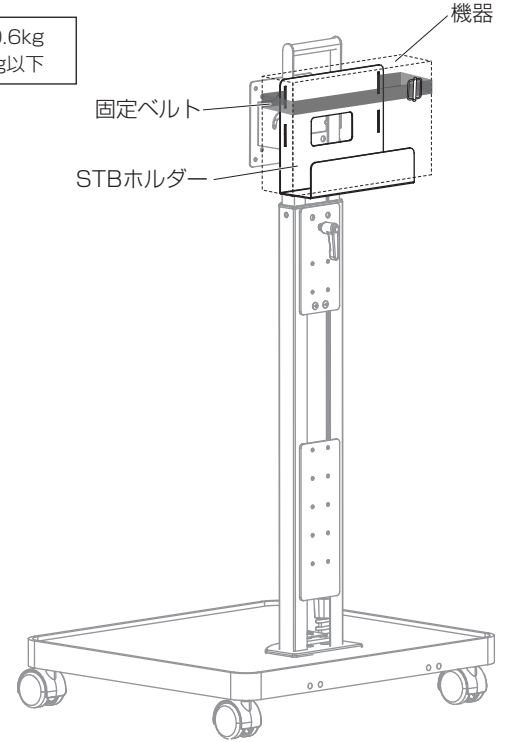

マークの見方

特に注意して、組み立ててください。

部品表

品名	数量
STBホルダー	1

袋詰部品表

品名	数量	イラスト
セットネジ	2	
六角レンチ	1	
固定ベルト	1	

寸法図

※単位はミリメートル
※寸法図の詳細は弊社Webサイトにて、
納入仕様書をご確認ください。

完成図

図はTF-320に本製品を取り付けた状態です。

製品質量:約0.6kg
静耐荷重:5kg以下

1 STBホルダーの取付

① 支柱にセットネジを仮締めします。

② 仮締めしたセットネジにSTBホルダーの切り欠きを引っかけます。

③ 仮締めしたセットネジをSTBホルダーの丸穴からしっかりと締め込みます。

六角レンチの長い方を利用してしっかりと締めます。

上下6カ所に取り付けが可能です。

2 固定ベルトの取付

設置する機器等が落下しないようにSTBホルダーのスリットにベルトを通し固定します。

安全上のご注意

PD.2.TA.A4

必ずお守りください

●破損、人身傷害の危険を防止するために、必ず以下のことをお守りください。

警告