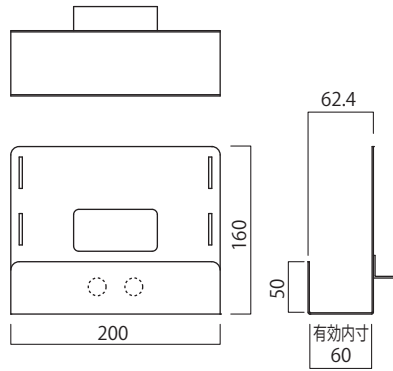

マークの見方

特に注意して、組み立ててください。

部品表

品名	数量
STBホルダー	1

袋詰部品表

品名	数量	イラスト
セットネジ	2	
六角レンチ	1	
固定ベルト	1	

寸法図

※単位はミリメートル
※寸法図の詳細は弊社Webサイトにて、
納入仕様書をご確認ください。

完成図

図はTF-320に本製品を取り付けた状態です。

製品質量:約0.6kg
静耐荷重:5kg以下

1 STBホルダーの取付

① 支柱にセットネジを仮締めします。

② 仮締めしたセットネジにSTBホルダーの切り欠きを引っかけます。

③ 仮締めしたセットネジをSTBホルダーの丸穴からしっかりと締め込みます。

六角レンチの長い方を利用してしっかりと締めます。