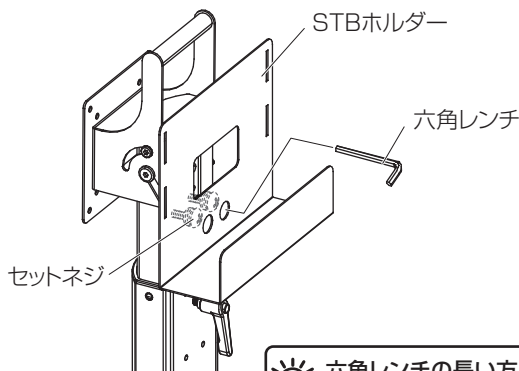

マークの見方

特に注意して、組み立ててください。

部品表

品名	数量
STBホルダー	1

袋詰部品表

品名	数量	イラスト
セットネジ	2	
六角レンチ	1	
固定ベルト	1	

寸法図

※単位はミリメートル
※寸法図の詳細は弊社Webサイトにて、
納入仕様書をご確認ください。

完成図

図はTF-320に本製品を取り付けた状態です。

製品質量:約0.6kg
静耐荷重:5kg以下

1 STBホルダーの取付

① 支柱にセットネジを仮締めします。

② 仮締めしたセットネジにSTBホルダーの切り欠きを引っかけます。

③ 仮締めしたセットネジをSTBホルダーの丸穴からしっかりと締め込みます。

六角レンチの長い方を利用してしっかりと締めます。

上下6カ所に取り付けが可能です。

2 固定ベルトの取付

設置する機器等が落下しないようにSTBホルダーのスリットにベルトを通し固定します。

安全上のご注意

PD.2.TA.A4

必ずお守りください

●破損、人身傷害の危険を防止するために、必ず以下のことをお守りください。

警告