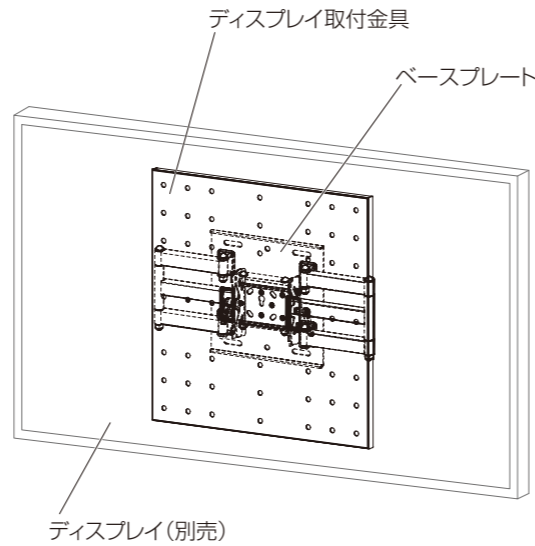

組み立てを始める前に

- 裏面の安全上のご注意を必ずお読みください。
- 組み立て作業をする場所は、カーペットの上や、毛布などを敷いて床や製品を傷つけないように注意してください。
- 組み立てる前に必ず、部品表と完成図を確認してください。

*イラストは見やすくするために誇張、省略、補助線の追加をしております。実物とは多少異なります。

マークの見方

必ず守って組み立ててください。

特に注意して、組み立ててください。

設置工事は必ず専門業者が行ってください。

組み立て、ディスプレイの設置は必ず2人以上で行ってください。

電動ドライバーは使用しないでください。

完成図

寸法図

製品重量：6.5kg
静耐荷重：30kg

*単位はミリメートル

1 ディスプレイ取付金具の取付

- ①凹凸のない平滑な場所に柔らかい布等を敷き、壁や製品が傷つかないように注意し、ご使用になるディスプレイにディスプレイ取付ネジ4本で、ディスプレイ取付金具を取り付けます。
- ②固定ネジをディスプレイ取付金具の「中心のネジ穴」に仮留めします。

2 ベースプレートの取付

ベースプレートを壁面に固定します。
※工事専門業者以外は取付工を行わないでください。

3 ディスプレイの設置

- ①ベースプレートに1でディスプレイ取付金具に仮留めした固定ネジを引っ掛けます。
- ②固定ネジ(平・Sワッシャー付)を仮締めします。