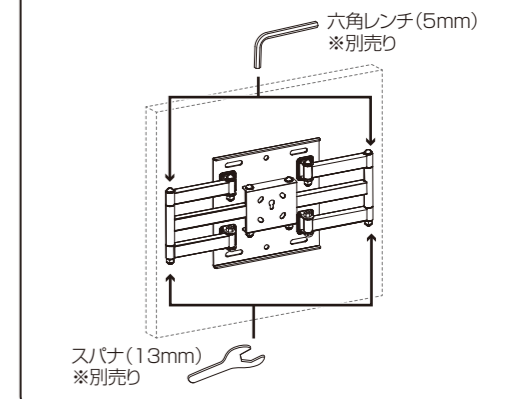

壁面

8°-8°

壁面

ハンドルの操作方法

→ ハンドルを引く

ロックが解除されハンドルが自由に回せます。

← ハンドルを戻す

ハンドルがロックされ、ネジの締め・緩めが可能になります。

左右角度調節の動きの固さは、工場出荷時に調節済ですが、固さの強弱の調節を行う場合は、下図、ネジ・ボルトを調整してください。