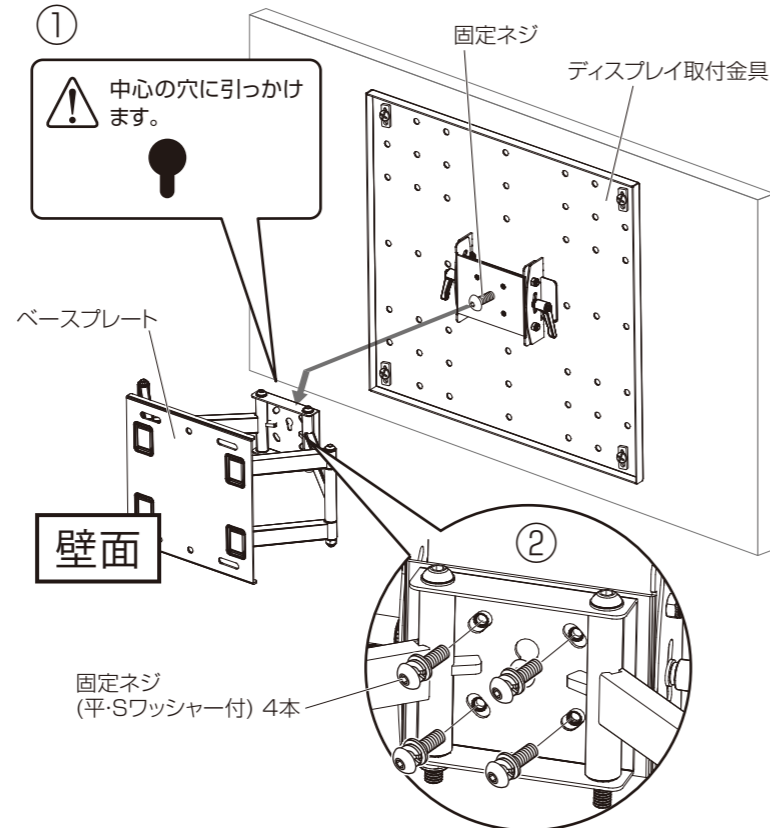

- ①凹凸のない平滑な場所に柔らかい布等を敷き、壁や製品が傷つかないように注意し、ご使用になるディスプレイにディスプレイ取付ネジ4本で、ディスプレイ取付金具を取り付けます。
- ②固定ネジをディスプレイ取付金具の「中心のネジ穴」に仮留めします。

2 ベースプレートの取付

ベースプレートを壁面に固定します。
※工事専門業者以外は取付工を行わないでください。

3 ディスプレイの設置

- ①ベースプレートに1でディスプレイ取付金具に仮留めした固定ネジを引っ掛けます。
- ②固定ネジ(平・Sワッシャー付)を仮締めします。

4 ディスプレイ取付金具の固定

- ①ディスプレイの水平調節をします。
- ②13で取り付けした固定ネジ固定ネジ(平・Sワッシャー付)をしっかり締め付けます。

角度調節

前後の角度調節

ハンドルを緩めて、前方8°、後方8°まで任意に角度調節する事ができます。

角度調節した後は、必ず左右のハンドルをしっかり固定してください。

左右の角度調節

左に約20°右に約20°まで、任意に角度調節する事ができます。

壁面

8°-8°

壁面

ハンドルの操作方法

→ ハンドルを引く

ロックが解除されハンドルが自由に回せます。

← ハンドルを戻す

ハンドルがロックされ、ネジの締め・緩めが可能になります。