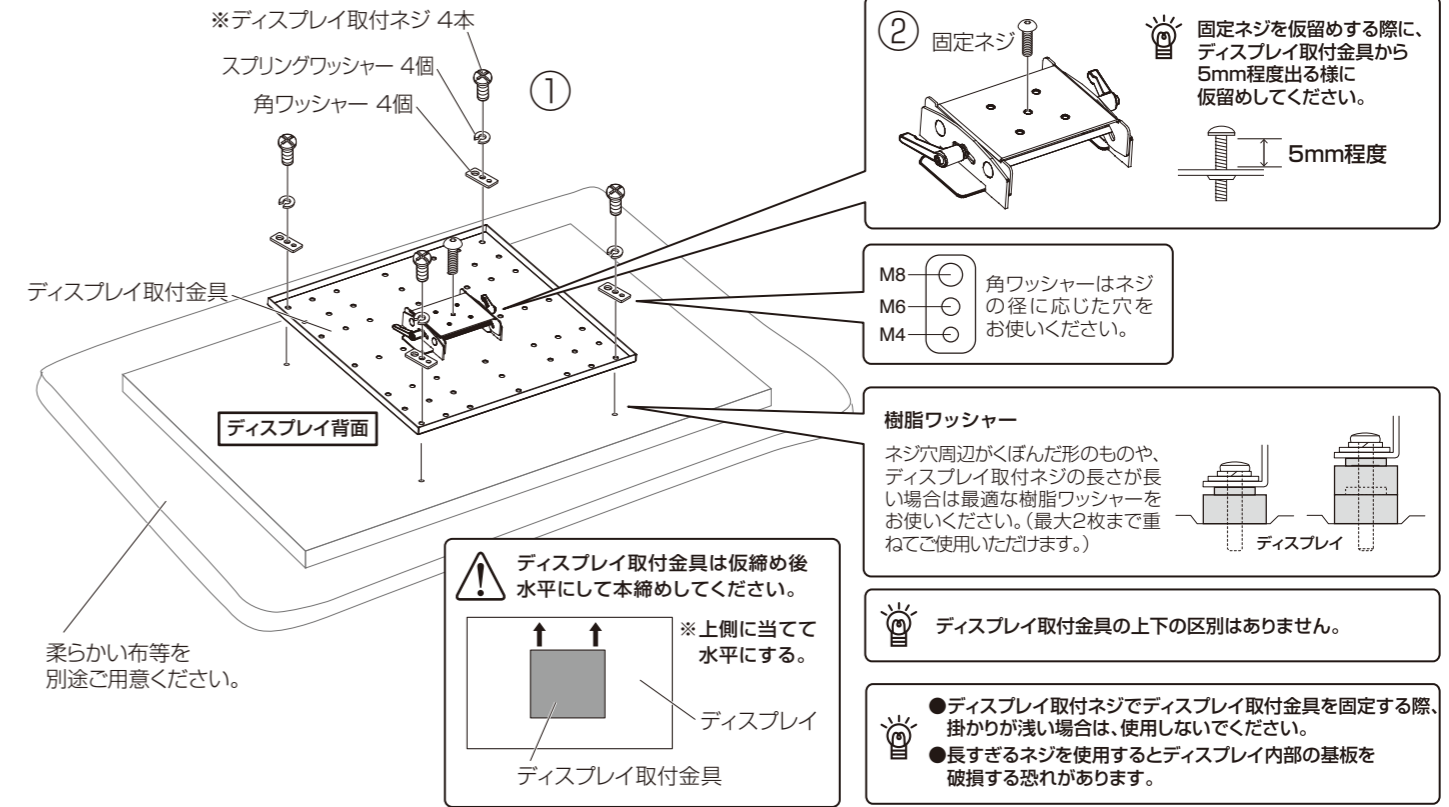

組み立てを始める前に

- 裏面の安全上のご注意を必ずお読みください。
- 組み立て作業をする場所は、カーペットの上や、毛布などを敷いて床や製品を傷つけないように注意してください。
- 組み立てる前に必ず、部品表と完成図を確認してください。

*イラストは見やすくするために誇張、省略、補助線の追加をしております。実物とは多少異なります。

マークの見方

必ず守って組み立ててください。

特に注意して、組み立ててください。

設置工事は必ず専門業者が行ってください。

組み立て、ディスプレイの設置は必ず2人以上で行ってください。

電動ドライバーは使用しないでください。

完成図

寸法図

製品重量：6.5kg
静耐荷重：30kg

*単位はミリメートル

1 ディスプレイ取付金具の取付

- ①凹凸のない平滑な場所に柔らかい布等を敷き、壁や製品が傷つかないように注意し、ご使用になるディスプレイにディスプレイ取付ネジ4本で、ディスプレイ取付金具を取り付けます。
- ②固定ネジをディスプレイ取付金具の「中心のネジ穴」に仮留めします。

2 ベースプレートの取付

ベースプレートを壁面に固定します。
※工事専門業者以外は取付工を行わないでください。

3 ディスプレイの設置

- ①ベースプレートに1でディスプレイ取付金具に仮留めした固定ネジを引っ掛けます。
- ②固定ネジ(平・Sワッシャー付)を仮締めします。

4 ディスプレイ取付金具の固定

- ①ディスプレイの水平調節をします。
- ②13で取り付けした固定ネジ固定ネジ(平・Sワッシャー付)をしっかり締め付けます。

角度調節

前後の角度調節

ハンドルを緩めて、前方8°、後方8°まで任意に角度調節する事ができます。

角度調節した後は、必ず左右のハンドルをしっかり固定してください。

左右の角度調節

左に約20°右に約20°まで、任意に角度調節する事ができます。