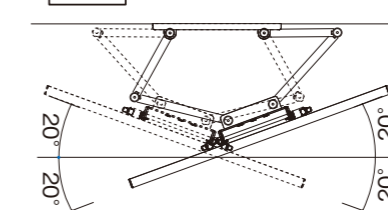

- ①凹凸のない平滑な場所に柔らかい布等を敷き、壁や製品が傷つかないように注意し、ご使用になるディスプレイにディスプレイ取付ネジ4本で、ディスプレイ取付金具を取り付けます。
- ②固定ネジをディスプレイ取付金具の「中心のネジ穴」に仮留めします。

2 ベースプレートの取付

ベースプレートを壁面に固定します。
※工事専門業者以外は取付工を行わないでください。

3 ディスプレイの設置

- ①ベースプレートに1でディスプレイ取付金具に仮留めした固定ネジを引っ掛けます。
- ②固定ネジ(平・Sワッシャー付)を仮締めします。

4 ディスプレイ取付金具の固定

- ①ディスプレイの水平調節をします。
- ②13で取り付けした固定ネジ固定ネジ(平・Sワッシャー付)をしっかり締め付けます。

角度調節

前後の角度調節

ハンドルを緩めて、前方8°、後方8°まで任意に角度調節する事ができます。

角度調節した後は、必ず左右のハンドルをしっかり固定してください。

左右の角度調節

左に約20°右に約20°まで、任意に角度調節する事ができます。

壁面

8°-8°

壁面

ハンドルの操作方法

→ ハンドルを引く

ロックが解除されハンドルが自由に回せます。

← ハンドルを戻す

ハンドルがロックされ、ネジの締め・緩めが可能になります。