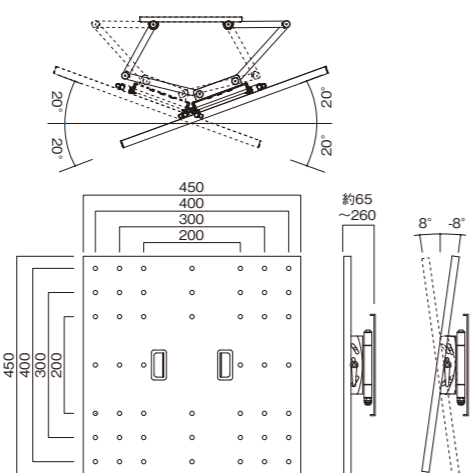

設置工事は必ず専門業者が行ってください。

組み立て、ディスプレイの設置は必ず2人以上で行ってください。

電動ドライバーは使用しないでください。

完成図

寸法図

製品重量：6.5kg
静耐荷重：30kg

*単位はミリメートル

1 ディスプレイ取付金具の取付

- ①凹凸のない平滑な場所に柔らかい布等を敷き、壁や製品が傷つかないように注意し、ご使用になるディスプレイにディスプレイ取付ネジ4本で、ディスプレイ取付金具を取り付けます。
- ②固定ネジをディスプレイ取付金具の「中心のネジ穴」に仮留めします。

2 ベースプレートの取付

ベースプレートを壁面に固定します。
※工事専門業者以外は取付工を行わないでください。

3 ディスプレイの設置

- ①ベースプレートに1でディスプレイ取付金具に仮留めした固定ネジを引っ掛けます。
- ②固定ネジ(平・Sワッシャー付)を仮締めします。