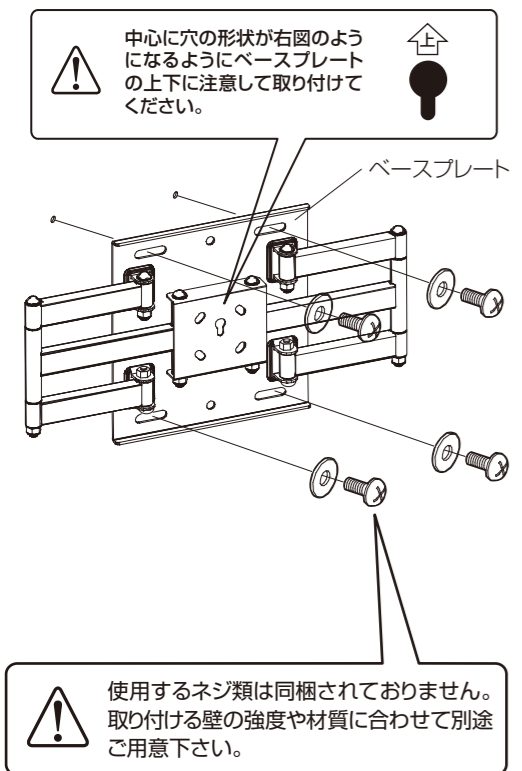

組み立てを始める前に

- 裏面の安全上のご注意を必ずお読みください。
- 組み立て作業をする場所は、カーペットの上や、毛布などを敷いて床や製品を傷つけないように注意してください。
- 組み立てる前に必ず、部品表と完成図を確認してください。

*イラストは見やすくするために誇張、省略、補助線の追加をしております。実物とは多少異なります。

マークの見方

必ず守って組み立ててください。

特に注意して、組み立ててください。

設置工事は必ず専門業者が行ってください。

組み立て、ディスプレイの設置は必ず2人以上で行ってください。

電動ドライバーは使用しないでください。

完成図

寸法図

製品重量：6.5kg
静耐荷重：30kg

*単位はミリメートル

1 ディスプレイ取付金具の取付

- ①凹凸のない平滑な場所に柔らかい布等を敷き、壁や製品が傷つかないように注意し、ご使用になるディスプレイにディスプレイ取付ネジ4本で、ディスプレイ取付金具を取り付けます。
- ②固定ネジをディスプレイ取付金具の「中心のネジ穴」に仮留めします。

2 ベースプレートの取付

ベースプレートを壁面に固定します。
※工事専門業者以外は取付工を行わないでください。

3 ディスプレイの設置

- ①ベースプレートに1でディスプレイ取付金具に仮留めした固定ネジを引っ掛けます。
- ②固定ネジ(平・Sワッシャー付)を仮締めします。

4 ディスプレイ取付金具の固定

- ①ディスプレイの水平調節をします。
- ②13で取り付けした固定ネジ固定ネジ(平・Sワッシャー付)をしっかり締め付けます。

角度調節

前後の角度調節

ハンドルを緩めて、前方8°、後方8°まで任意に角度調節する事ができます。

角度調節した後は、必ず左右のハンドルをしっかり固定してください。

左右の角度調節

左に約20°右に約20°まで、任意に角度調節する事ができます。