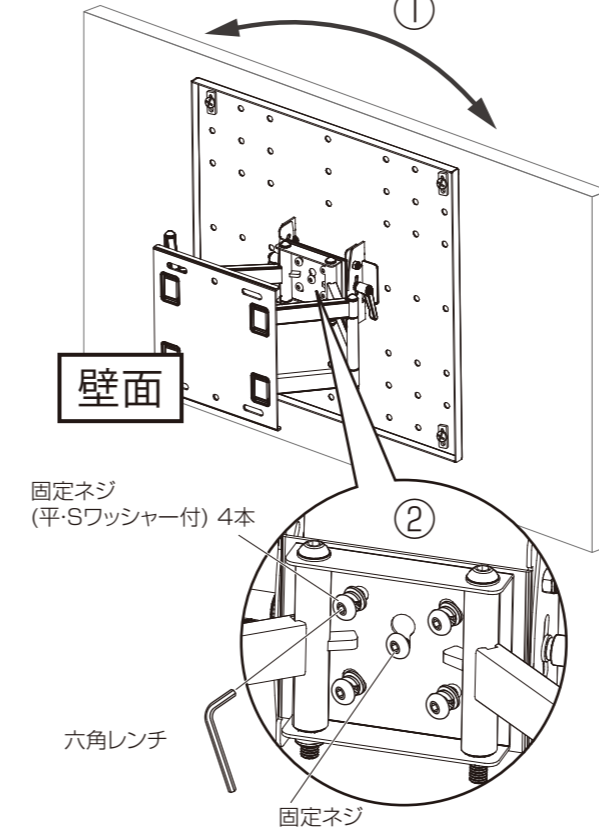

- ①凹凸のない平滑な場所に柔らかい布等を敷き、壁や製品が傷つかないように注意し、ご使用になるディスプレイにディスプレイ取付ネジ4本で、ディスプレイ取付金具を取り付けます。
- ②固定ネジをディスプレイ取付金具の「中心のネジ穴」に仮留めします。

2 ベースプレートの取付

ベースプレートを壁面に固定します。
※工事専門業者以外は取付工を行わないでください。

3 ディスプレイの設置

- ①ベースプレートに1でディスプレイ取付金具に仮留めした固定ネジを引っ掛けます。
- ②固定ネジ(平・Sワッシャー付)を仮締めします。

4 ディスプレイ取付金具の固定

- ①ディスプレイの水平調節をします。
- ②13で取り付けした固定ネジ固定ネジ(平・Sワッシャー付)をしっかり締め付けます。

角度調節

前後の角度調節

ハンドルを緩めて、前方8°、後方8°まで任意に角度調節する事ができます。

角度調節した後は、必ず左右のハンドルをしっかり固定してください。

左右の角度調節

左に約20°右に約20°まで、任意に角度調節する事ができます。