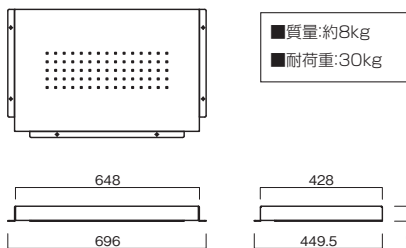

組み立てを始める前に

- 組み立て作業をする場所は、カーペットの上や、毛布などを敷いて床や製品を傷つけないように注意してください。
 - 組み立てる前に必ず、部品表と完成図を確認してください。
- ※イラストは見やすくするために誇張、省略、補助線の追加をしており、実物とは多少異なります。

マークの見方

必ず守って組み立ててください。

特に注意して、組み立ててください。

電動ドライバーは使用しないでください。

寸法図

※単位はミリメートル

完成図

1 本体にベースカバーの取付

①

②

安全上のご注意

PZ.1.TA.A4