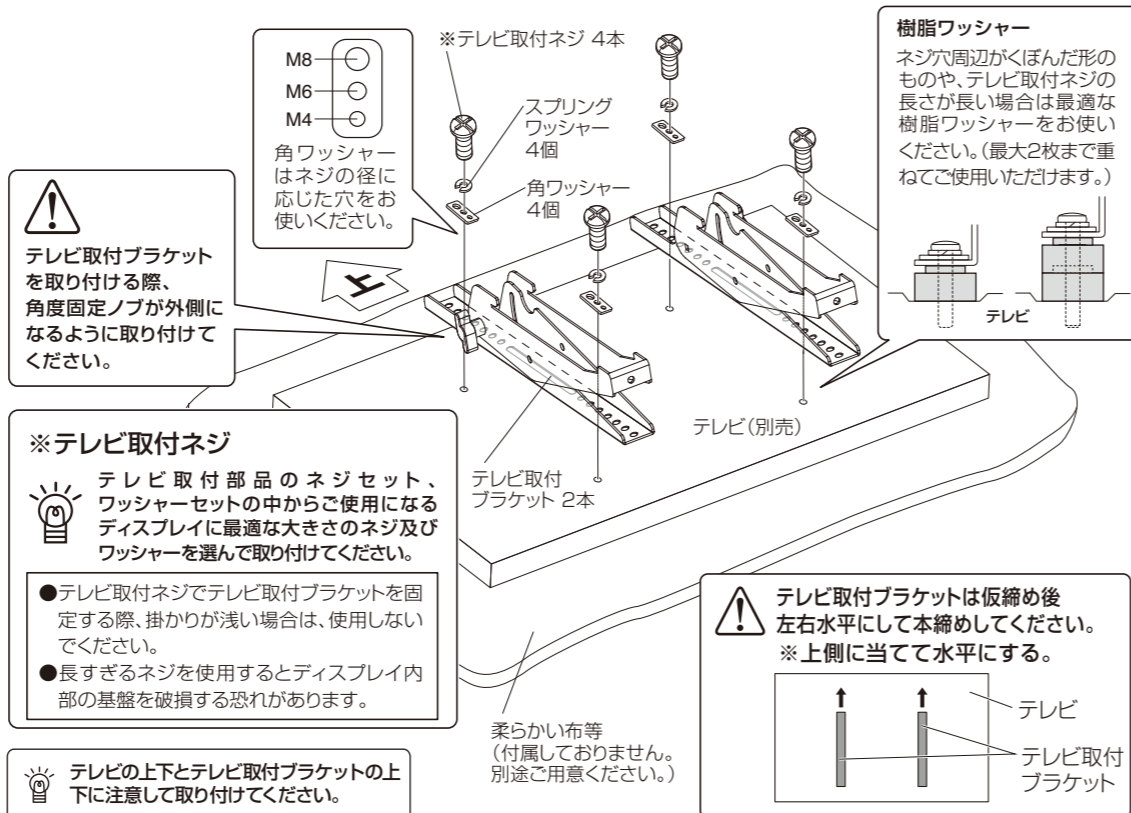

プラスドライバー(中型)をご用意ください。

組み立てを始める前に

- 裏面の安全上のご注意を必ずお読みください。
 - 組み立て作業をする場所は、カーペットの上や、毛布などを敷いて床や製品を傷つけないように注意してください。
 - 組み立てる前に必ず、部品表と完成図を確認してください。
- ※イラストは見やすくするために誇張、省略、補助線の追加をしており、実物とは多少異なります。

マークの見方

- ⚠️ 必ず守って組み立ててください。
- 💡 特に注意して、組み立ててください。

寸法図

製品質量:約6.5kg
取付テレビ:130kg以下

⚠️ 設置工事は必ず専門業者が行ってください。

⚠️ 組み立て、テレビの設置は必ず2人以上で行ってください。

完成図

1 ベースプレートの取付

- ※工事専門業者以外は取付工を行わないでください。
- 同梱されている取付用台紙を使い、垂直、水平の調節をしてベースプレートの取付位置を決めてください。
- 下図のようにベースプレートを最低4箇所以上で取り付けます。(壁の強度が弱い場所ではネジの数を増やして取り付けてください。)

⚠️ 使用するネジ類は同梱されておりません。取り付ける壁の強度や材質に合わせて別途ご用意ください。

2 テレビ取付ブラケットの取付

凹凸のない平滑な場所に柔らかい布等を敷き、床や製品等が傷つかないように注意し、ご使用になるディスプレイに最適なテレビ取付ネジでテレビ取付ブラケット2本をディスプレイの背面に取り付けます。

3 テレビの取付

- 下図のようにベースプレートに留めネジとL型六角レンチを使って振れ止め金具を取り付けます。
- 次にテレビ取付ブラケットをベースプレートに引っ掛け、固定ネジでベースプレートに固定します。

角度調節

- 下図のように前後に角度調節する事ができます。

前後の角度調節

- 下図のように前後の角度固定ノブを緩めて、前方12°、後方5°まで任意に角度調節する事ができます。

⚠️ 角度調節した後は、必ず角度固定ノブをしっかりと締め付けてください。

安全上のご注意

必ずお守りください

●破損、人身傷害の危険を防止するために、必ず以下のことをお守りください。