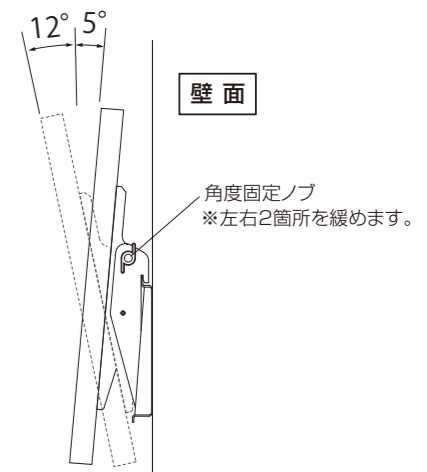

寸法図

製品質量:約6.5kg
取付テレビ:130kg以下

⚠️ 設置工事は必ず専門業者が行ってください。

⚠️ 組み立て、テレビの設置は必ず2人以上で行ってください。

完成図

1 ベースプレートの取付

- ※工事専門業者以外は取付工を行わないでください。
- 同梱されている取付用台紙を使い、垂直、水平の調節をしてベースプレートの取付位置を決めてください。
- 下図のようにベースプレートを最低4箇所以上で取り付けます。(壁の強度が弱い場所ではネジの数を増やして取り付けてください。)

⚠️ 使用するネジ類は同梱されておりません。取り付ける壁の強度や材質に合わせて別途ご用意ください。

2 テレビ取付ブラケットの取付

凹凸のない平滑な場所に柔らかい布等を敷き、床や製品等が傷つかないように注意し、ご使用になるディスプレイに最適なテレビ取付ネジでテレビ取付ブラケット2本をディスプレイの背面に取り付けます。

3 テレビの取付

- 下図のようにベースプレートに留めネジとL型六角レンチを使って振れ止め金具を取り付けます。
- 次にテレビ取付ブラケットをベースプレートに引っ掛け、固定ネジでベースプレートに固定します。

角度調節

- 下図のように前後に角度調節する事ができます。

前後の角度調節

- 下図のように前後の角度固定ノブを緩めて、前方12°、後方5°まで任意に角度調節する事ができます。

⚠️ 角度調節した後は、必ず角度固定ノブをしっかりと締め付けてください。

安全上のご注意

必ずお守りください

●破損、人身傷害の危険を防止するために、必ず以下のことをお守りください。