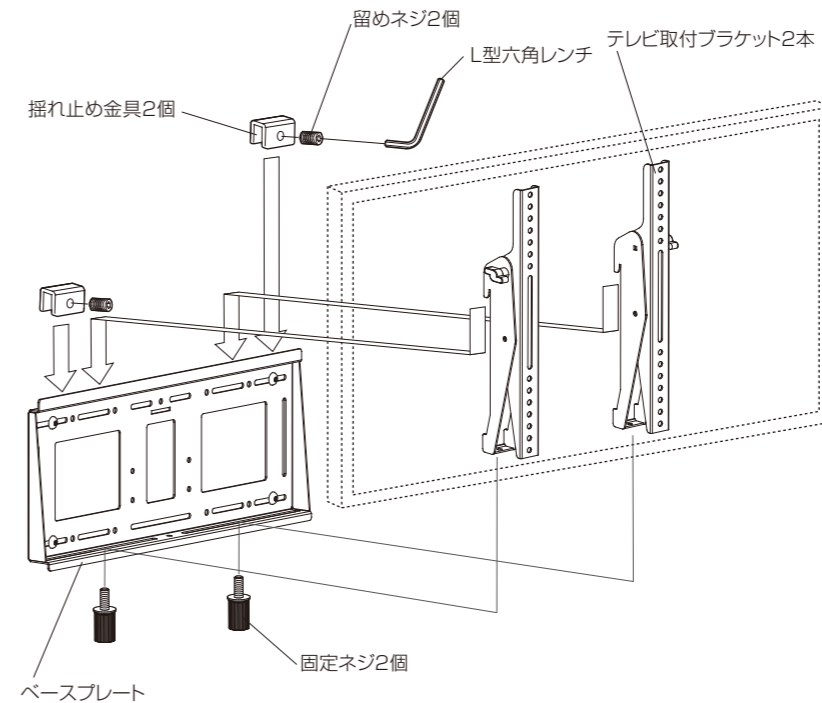

寸法図

製品質量:約6.5kg
取付テレビ:130kg以下

⚠️ 設置工事は必ず専門業者が行ってください。

⚠️ 組み立て、テレビの設置は必ず2人以上で行ってください。

完成図

1 ベースプレートの取付

- ※工事専門業者以外は取付工を行わないでください。
- 同梱されている取付用台紙を使い、垂直、水平の調節をしてベースプレートの取付位置を決めてください。
- 下図のようにベースプレートを最低4箇所以上で取り付けます。(壁の強度が弱い場所ではネジの数を増やして取り付けてください。)

⚠️ 使用するネジ類は同梱されておりません。取り付ける壁の強度や材質に合わせて別途ご用意ください。

2 テレビ取付ブラケットの取付

凹凸のない平滑な場所に柔らかい布等を敷き、床や製品等が傷つかないように注意し、ご使用になるディスプレイに最適なテレビ取付ネジでテレビ取付ブラケット2本をディスプレイの背面に取り付けます。

3 テレビの取付

- 下図のようにベースプレートに留めネジとL型六角レンチを使って振れ止め金具を取り付けます。
- 次にテレビ取付ブラケットをベースプレートに引っ掛け、固定ネジでベースプレートに固定します。

角度調節

- 下図のように前後に角度調節する事ができます。

前後の角度調節

- 下図のように前後の角度固定ノブを緩めて、前方12°、後方5°まで任意に角度調節する事ができます。

⚠️ 角度調節した後は、必ず角度固定ノブをしっかりと締め付けてください。

安全上のご注意

必ずお守りください

●破損、人身傷害の危険を防止するために、必ず以下のことをお守りください。