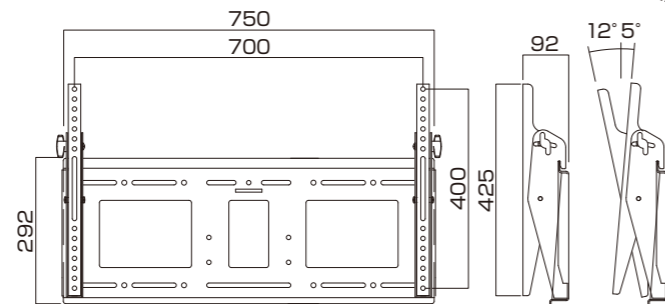

プラスドライバー(中型)をご用意ください。

組み立てを始める前に

- 裏面の安全上のご注意を必ずお読みください。
 - 組み立て作業をする場所は、カーペットの上や、毛布などを敷いて床や製品を傷つけないように注意してください。
 - 組み立てる前に必ず、部品表と完成図を確認してください。
- ※イラストは見やすくするために誇張、省略、補助線の追加をしており、実物とは多少異なります。

マークの見方

- ⚠️ 必ず守って組み立ててください。
- 💡 特に注意して、組み立ててください。

寸法図

製品質量:約6.5kg
取付テレビ:130kg以下

⚠️ 設置工事は必ず専門業者が行ってください。

⚠️ 組み立て、テレビの設置は必ず2人以上で行ってください。

完成図

1 ベースプレートの取付

- ※工事専門業者以外は取付工を行わないでください。
- 同梱されている取付用台紙を使い、垂直、水平の調節をしてベースプレートの取付位置を決めてください。
- 下図のようにベースプレートを最低4箇所以上で取り付けます。(壁の強度が弱い場所ではネジの数を増やして取り付けてください。)

⚠️ 使用するネジ類は同梱されておりません。取り付ける壁の強度や材質に合わせて別途ご用意ください。

2 テレビ取付ブラケットの取付

凹凸のない平滑な場所に柔らかい布等を敷き、床や製品等が傷つかないように注意し、ご使用になるディスプレイに最適なテレビ取付ネジでテレビ取付ブラケット2本をディスプレイの背面に取り付けます。

3 テレビの取付

- 下図のようにベースプレートに留めネジとL型六角レンチを使って振れ止め金具を取り付けます。
- 次にテレビ取付ブラケットをベースプレートに引っ掛け、固定ネジでベースプレートに固定します。