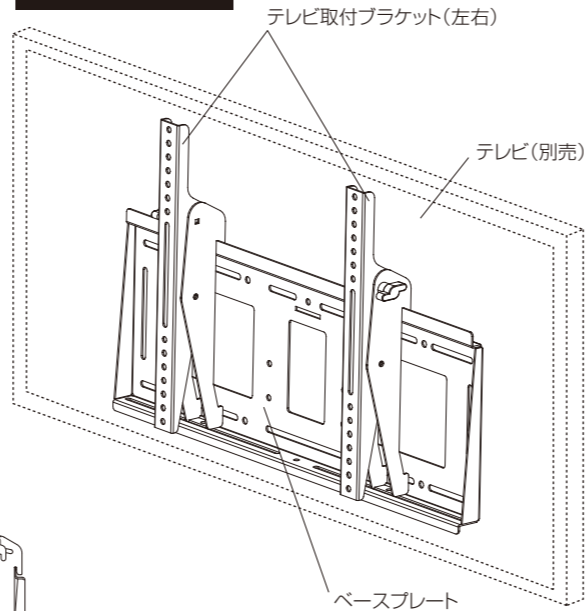

寸法図

製品質量:約6.5kg
取付テレビ:130kg以下

⚠️ 設置工事は必ず専門業者が行ってください。

⚠️ 組み立て、テレビの設置は必ず2人以上で行ってください。

完成図

1 ベースプレートの取付

- ※工事専門業者以外は取付工を行わないでください。
- 同梱されている取付用台紙を使い、垂直、水平の調節をしてベースプレートの取付位置を決めてください。
- 下図のようにベースプレートを最低4箇所以上で取り付けます。(壁の強度が弱い場所ではネジの数を増やして取り付けてください。)

⚠️ 使用するネジ類は同梱されておりません。取り付ける壁の強度や材質に合わせて別途ご用意ください。

2 テレビ取付ブラケットの取付

凹凸のない平滑な場所に柔らかい布等を敷き、床や製品等が傷つかないように注意し、ご使用になるディスプレイに最適なテレビ取付ネジでテレビ取付ブラケット2本をディスプレイの背面に取り付けます。

3 テレビの取付

- 下図のようにベースプレートに留めネジとL型六角レンチを使って振れ止め金具を取り付けます。
- 次にテレビ取付ブラケットをベースプレートに引っ掛け、固定ネジでベースプレートに固定します。