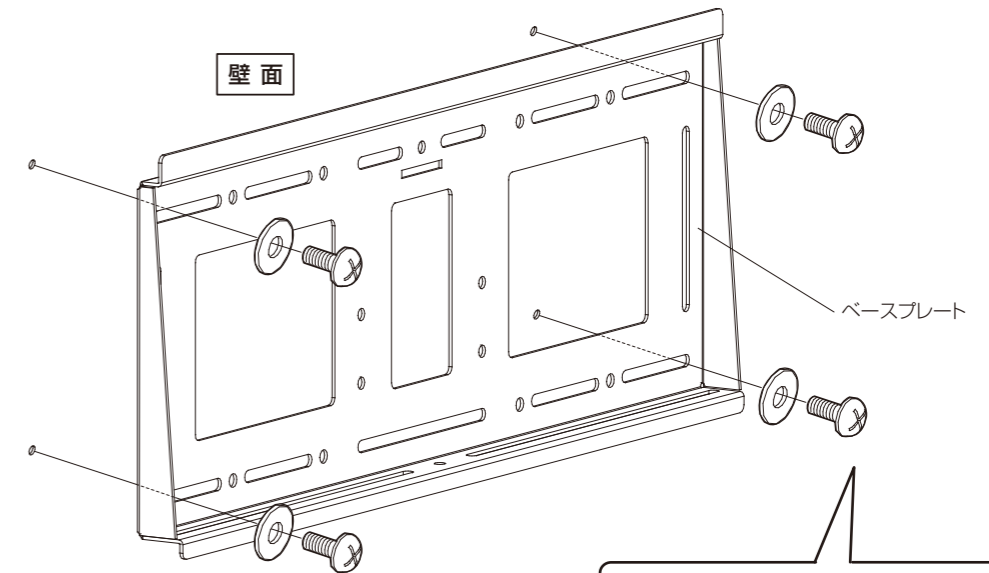

寸法図

製品質量:約6.5kg
取付テレビ:130kg以下

⚠️ 設置工事は必ず専門業者が行ってください。

⚠️ 組み立て、テレビの設置は必ず2人以上で行ってください。

完成図

1 ベースプレートの取付

- ※工事専門業者以外は取付工を行わないでください。
- 同梱されている取付用台紙を使い、垂直、水平の調節をしてベースプレートの取付位置を決めてください。
- 下図のようにベースプレートを最低4箇所以上で取り付けます。(壁の強度が弱い場所ではネジの数を増やして取り付けてください。)

⚠️ 使用するネジ類は同梱されておりません。取り付ける壁の強度や材質に合わせて別途ご用意ください。

2 テレビ取付ブラケットの取付

凹凸のない平滑な場所に柔らかい布等を敷き、床や製品等が傷つかないように注意し、ご使用になるディスプレイに最適なテレビ取付ネジでテレビ取付ブラケット2本をディスプレイの背面に取り付けます。

3 テレビの取付

- 下図のようにベースプレートに留めネジとL型六角レンチを使って振れ止め金具を取り付けます。
- 次にテレビ取付ブラケットをベースプレートに引っ掛け、固定ネジでベースプレートに固定します。