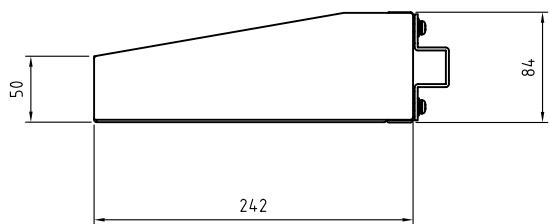

■材質/仕上
 本体：鉄/溶剤塗装（ブラック）
 ■総耐荷重
 5kg
 ■質量
 約3kg

有効内寸
W360xD218

型番 Model	PHP-B8251S		△		△	
名称 Name	トレイS		△		△	
	尺慮 Scale	日付 Date	コード Code		SA1	
	1:4	2021/07/05				
承認 Approve	検閲 Check	製図 Draw	設計 Design			
JS	TM	YT	YT	納入仕様書		