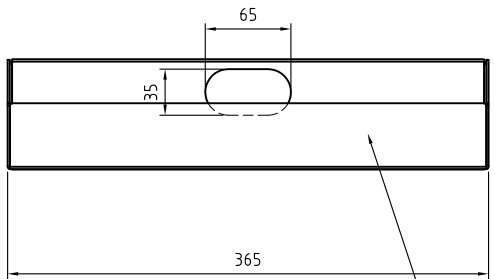

■材質/仕上
 本体：鉄/溶剤塗装（ブラック）
 ■総耐荷重
 5kg
 ■質量
 約3kg

有効内寸
W360xD218

型番 Model	PHP-B8251S		△		△	
名称 Name	トレイS		△		△	
	尺慮 Scale	日付 Date	コード Code		SA1	
	1:4	2021/07/05				
承認 Approve	検閲 Check	製図 Draw	設計 Design			
JS	TM	YT	YT	納入仕様書		