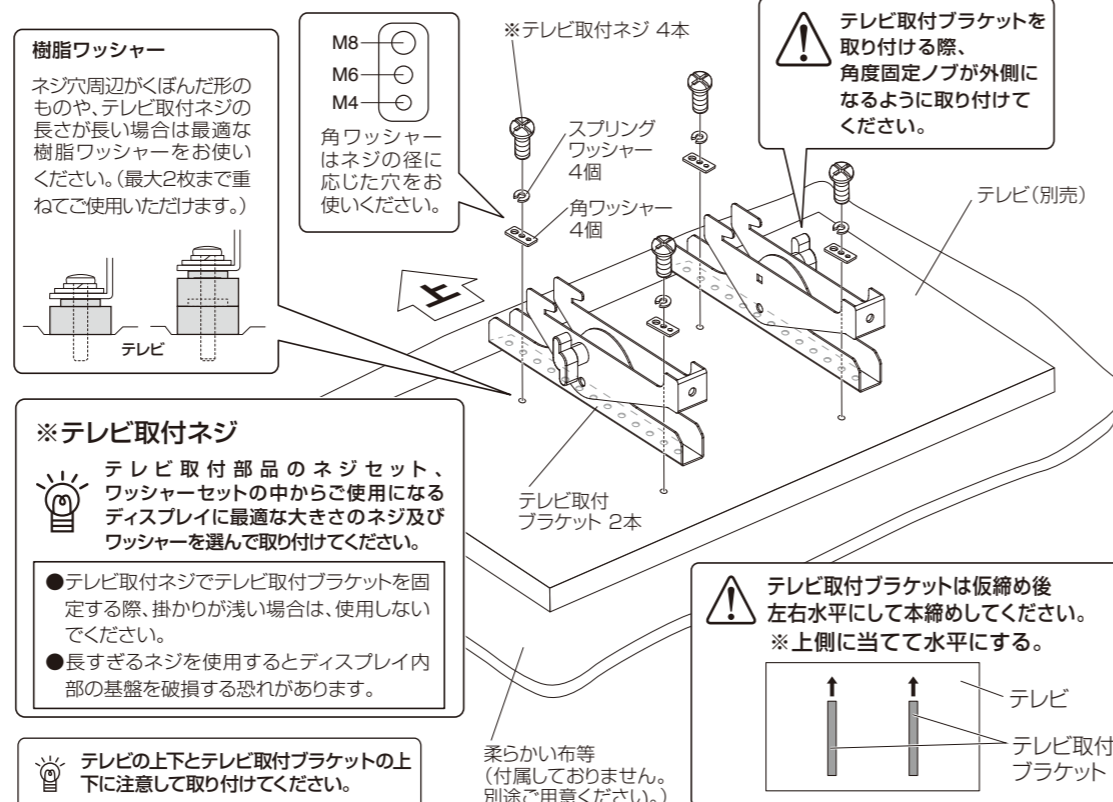

プラスドライバー(中型)をご用意ください。

組み立てを始める前に

- 裏面の安全上のご注意を必ずお読みください。
 - 組み立て作業をする場所は、カーペットの上や、毛布などを敷いて床や製品を傷つけないように注意してください。
 - 組み立てる前に必ず、部品表と完成図を確認してください。
- ※イラストは見やすくするために誇張、省略、補助線の追加をしており、実物とは多少異なります。

マークの見方

- ⚠ 必ず守って組み立ててください。
- 💡 特に注意して、組み立ててください。

寸法図

⚠ 設置工事は必ず専門業者が行ってください。

⚠ 組み立て、テレビの設置は必ず2人以上で行ってください。

完成図

1 ベースプレートの取付

- ※工事専門業者以外は取付工を行わないでください。
- 同梱されている取付用台紙を使い、垂直、水平の調節をしてベースプレートの取付位置を決めてください。
- 下図のようにベースプレートを最低4箇所以上で取り付けます。(壁の強度が弱い場所ではネジの数を増やして取り付けてください。)

⚠ 使用するネジ類は同梱されておりません。取り付ける壁の強度や材質に合わせて別途ご用意ください。

2 テレビ取付ブラケットの取付

凹凸のない平滑な場所に柔らかい布等を敷き、床や製品等が傷つかないように注意し、ご使用になるディスプレイに最適なテレビ取付ネジでテレビ取付ブラケット2本をディスプレイの背面に取り付けます。

3 テレビの取付

- 下図のようにベースプレートに留めネジとL型六角レンチを使って振れ止め金具を取り付けます。この際、テレビ取付ブラケットの外側または内側の左右2箇所に取り付けてください。
- 次にテレビ取付ブラケットをベースプレートに引っ掛け、固定ネジでベースプレートに固定します。

角度調節

- 下図のように前後に角度調節する事ができます。

前後の角度調節

- 下図のように左右の角度固定ノブを緩めて、前方12°、後方5°まで任意に角度調節する事ができます。

⚠ 角度調節した後は、必ず角度固定ノブをしっかりと締め付けてください。

安全上のご注意

必ずお守りください

●破損、人身傷害の危険を防止するために、必ず以下のことをお守りください。