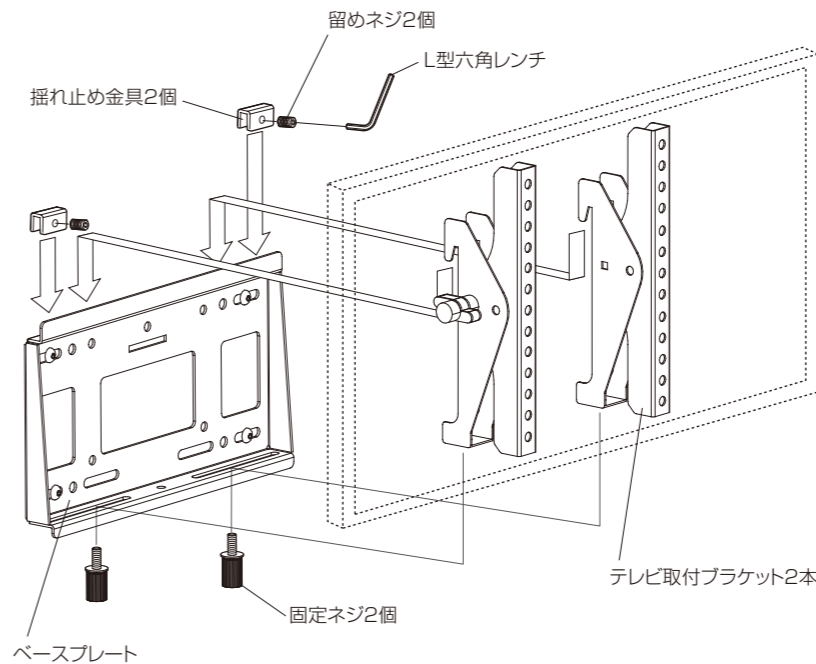

寸法図

⚠ 設置工事は必ず専門業者が行ってください。

⚠ 組み立て、テレビの設置は必ず2人以上で行ってください。

完成図

1 ベースプレートの取付

- ※工事専門業者以外は取付工を行わないでください。
- 同梱されている取付用台紙を使い、垂直、水平の調節をしてベースプレートの取付位置を決めてください。
- 下図のようにベースプレートを最低4箇所以上で取り付けます。(壁の強度が弱い場所ではネジの数を増やして取り付けてください。)

⚠ 使用するネジ類は同梱されておりません。取り付ける壁の強度や材質に合わせて別途ご用意ください。

2 テレビ取付ブラケットの取付

凹凸のない平滑な場所に柔らかい布等を敷き、床や製品等が傷つかないように注意し、ご使用になるディスプレイに最適なテレビ取付ネジでテレビ取付ブラケット2本をディスプレイの背面に取り付けます。

3 テレビの取付

- 下図のようにベースプレートに留めネジとL型六角レンチを使って振れ止め金具を取り付けます。この際、テレビ取付ブラケットの外側または内側の左右2箇所に取り付けてください。
- 次にテレビ取付ブラケットをベースプレートに引っ掛け、固定ネジでベースプレートに固定します。

角度調節

- 下図のように前後に角度調節する事ができます。

前後の角度調節

- 下図のように左右の角度固定ノブを緩めて、前方12°、後方5°まで任意に角度調節する事ができます。

⚠ 角度調節した後は、必ず角度固定ノブをしっかりと締め付けてください。

安全上のご注意

必ずお守りください

●破損、人身傷害の危険を防止するために、必ず以下のことをお守りください。