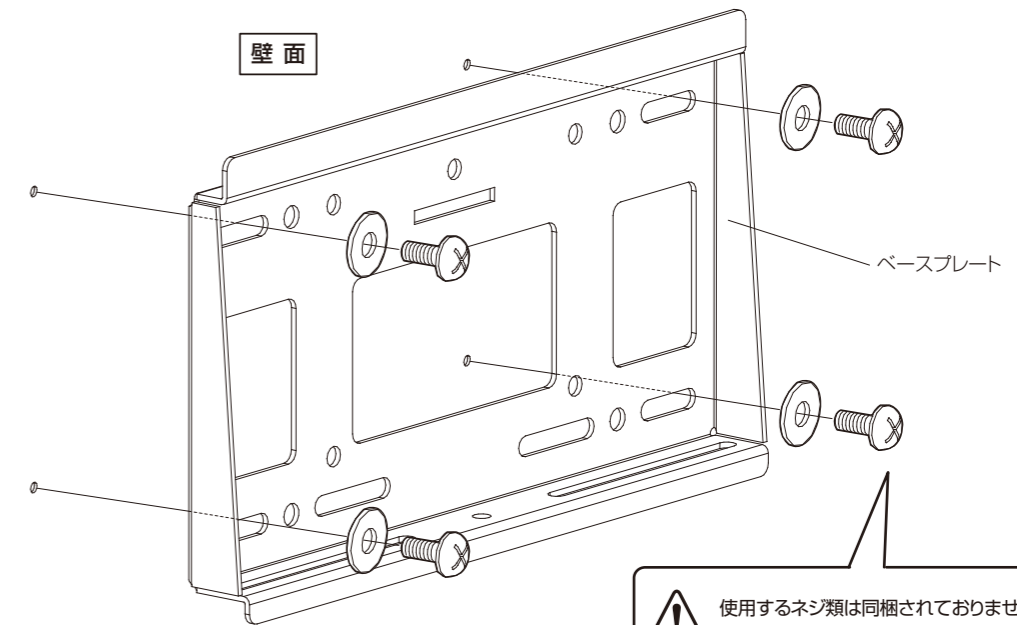

寸法図

⚠ 設置工事は必ず専門業者が行ってください。

⚠ 組み立て、テレビの設置は必ず2人以上で行ってください。

完成図

1 ベースプレートの取付

- ※工事専門業者以外は取付工を行わないでください。
- 同梱されている取付用台紙を使い、垂直、水平の調節をしてベースプレートの取付位置を決めてください。
- 下図のようにベースプレートを最低4箇所以上で取り付けます。(壁の強度が弱い場所ではネジの数を増やして取り付けてください。)

⚠ 使用するネジ類は同梱されておりません。取り付ける壁の強度や材質に合わせて別途ご用意ください。

2 テレビ取付ブラケットの取付

凹凸のない平滑な場所に柔らかい布等を敷き、床や製品等が傷つかないように注意し、ご使用になるディスプレイに最適なテレビ取付ネジでテレビ取付ブラケット2本をディスプレイの背面に取り付けます。

3 テレビの取付

- 下図のようにベースプレートに留めネジとL型六角レンチを使って振れ止め金具を取り付けます。この際、テレビ取付ブラケットの外側または内側の左右2箇所に取り付けてください。
- 次にテレビ取付ブラケットをベースプレートに引っ掛け、固定ネジでベースプレートに固定します。