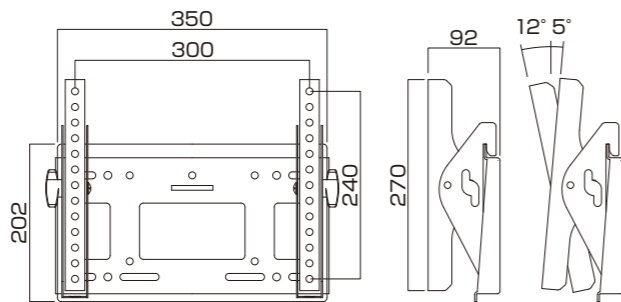

上記のネジがすべて適合しない場合は、テレビメーカーに壁掛用ネジ穴のサイズを確認し、ホームセンター等で別途お求めください。

ワッシャーセット(W-05)

品名	数量	品名	数量
角ワッシャー	4	スプリングワッシャー(M6用)	4
樹脂ワッシャーφ25×15mm厚	8	スプリングワッシャー(M8用)	4
スプリングワッシャー(M4用)	4		

主な合成樹脂部材の材質

部品名	材質名
テレビ取付ブラケット	樹脂スペーサー
角度固定ノブ	ABS
	ナイロン6

プラスドライバー(中型)をご用意ください。

組み立てを始める前に

- 裏面の安全上のご注意を必ずお読みください。
 - 組み立て作業をする場所は、カーペットの上や、毛布などを敷いて床や製品を傷つけないように注意してください。
 - 組み立てる前に必ず、部品表と完成図を確認してください。
- ※イラストは見やすくするために誇張、省略、補助線の追加をしており、実物とは多少異なります。

マークの見方

- ⚠ 必ず守って組み立ててください。
- 💡 特に注意して、組み立ててください。

寸法図

⚠ 設置工事は必ず専門業者が行ってください。

⚠ 組み立て、テレビの設置は必ず2人以上で行ってください。

完成図

1 ベースプレートの取付

- ※工事専門業者以外は取付工を行わないでください。
- 同梱されている取付用台紙を使い、垂直、水平の調節をしてベースプレートの取付位置を決めてください。
- 下図のようにベースプレートを最低4箇所以上で取り付けます。(壁の強度が弱い場所ではネジの数を増やして取り付けてください。)

⚠ 使用するネジ類は同梱されておりません。取り付ける壁の強度や材質に合わせて別途ご用意ください。

2 テレビ取付ブラケットの取付

凹凸のない平滑な場所に柔らかい布等を敷き、床や製品等が傷つかないように注意し、ご使用になるディスプレイに最適なテレビ取付ネジでテレビ取付ブラケット2本をディスプレイの背面に取り付けます。

3 テレビの取付

- 下図のようにベースプレートに留めネジとL型六角レンチを使って振れ止め金具を取り付けます。この際、テレビ取付ブラケットの外側または内側の左右2箇所に取り付けてください。
- 次にテレビ取付ブラケットをベースプレートに引っ掛け、固定ネジでベースプレートに固定します。