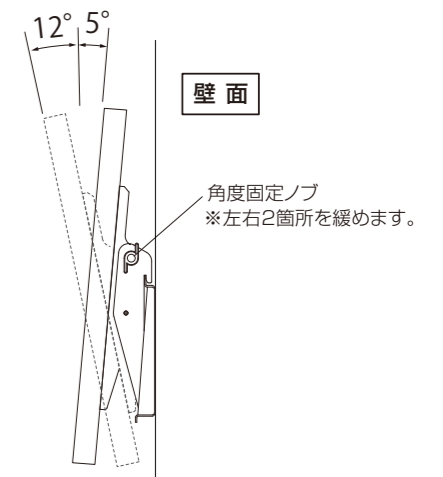

上記のネジがすべて適合しない場合は、テレビメーカーに壁掛用ネジ穴のサイズを確認し、ホームセンター等で別途お求めください。

ワッシャーセット(W-05)

品名	数量	品名	数量
角ワッシャー	4	スプリングワッシャー(M6用)	4
樹脂ワッシャーφ25×15mm厚	8	スプリングワッシャー(M8用)	4
スプリングワッシャー(M4用)	4		

主な合成樹脂部材の材質

部品名	材質名
テレビ取付ブラケット	樹脂スペーサー
角度固定ノブ	ABS
	ナイロン6

寸法図

⚠ 設置工事は必ず専門業者が行ってください。

⚠ 組み立て、テレビの設置は必ず2人以上で行ってください。

完成図

1 ベースプレートの取付

- ※工事専門業者以外は取付工を行わないでください。
- 同梱されている取付用台紙を使い、垂直、水平の調節をしてベースプレートの取付位置を決めてください。
- 下図のようにベースプレートを最低4箇所以上で取り付けます。(壁の強度が弱い場所ではネジの数を増やして取り付けてください。)

⚠ 使用するネジ類は同梱されておりません。取り付ける壁の強度や材質に合わせて別途ご用意ください。

2 テレビ取付ブラケットの取付

凹凸のない平滑な場所に柔らかい布等を敷き、床や製品等が傷つかないように注意し、ご使用になるディスプレイに最適なテレビ取付ネジでテレビ取付ブラケット2本をディスプレイの背面に取り付けます。

3 テレビの取付

- 下図のようにベースプレートに留めネジとL型六角レンチを使って振れ止め金具を取り付けます。この際、テレビ取付ブラケットの外側または内側の左右2箇所に取り付けてください。
- 次にテレビ取付ブラケットをベースプレートに引っ掛け、固定ネジでベースプレートに固定します。

角度調節

- 下図のように前後に角度調節する事ができます。

前後の角度調節

- 下図のように左右の角度固定ノブを緩めて、前方12°、後方5°まで任意に角度調節する事ができます。

⚠ 角度調節した後は、必ず角度固定ノブをしっかりと締め付けてください。

安全上のご注意

必ずお守りください

●破損、人身傷害の危険を防止するために、必ず以下のことをお守りください。