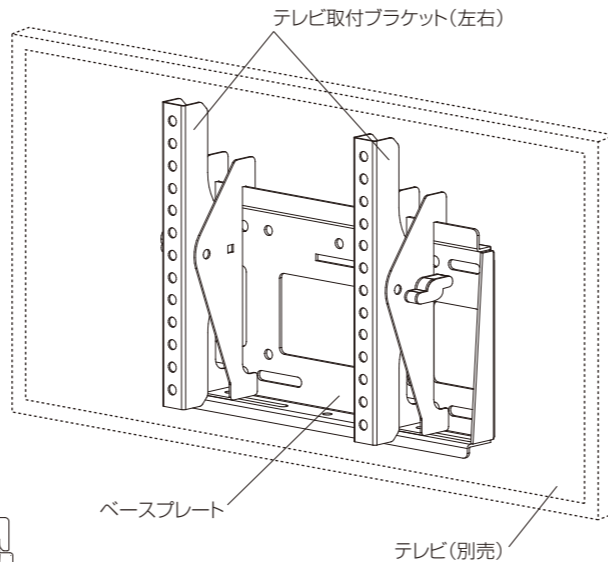

上記のネジがすべて適合しない場合は、テレビメーカーに壁掛用ネジ穴のサイズを確認し、ホームセンター等で別途お求めください。

ワッシャーセット(W-05)

品名	数量	品名	数量
角ワッシャー	4	スプリングワッシャー(M6用)	4
樹脂ワッシャーφ25×15mm厚	8	スプリングワッシャー(M8用)	4
スプリングワッシャー(M4用)	4		

主な合成樹脂部材の材質

部品名	材質名
テレビ取付ブラケット	樹脂スペーサー
角度固定ノブ	ABS
	ナイロン6

プラスドライバー(中型)をご用意ください。

組み立てを始める前に

- 裏面の安全上のご注意を必ずお読みください。
 - 組み立て作業をする場所は、カーペットの上や、毛布などを敷いて床や製品を傷つけないように注意してください。
 - 組み立てる前に必ず、部品表と完成図を確認してください。
- ※イラストは見やすくするために誇張、省略、補助線の追加をしており、実物とは多少異なります。

マークの見方

- ⚠ 必ず守って組み立ててください。
- 💡 特に注意して、組み立ててください。

寸法図

⚠ 設置工事は必ず専門業者が行ってください。

⚠ 組み立て、テレビの設置は必ず2人以上で行ってください。

完成図

1 ベースプレートの取付

- ※工事専門業者以外は取付工を行わないでください。
- 同梱されている取付用台紙を使い、垂直、水平の調節をしてベースプレートの取付位置を決めてください。
- 下図のようにベースプレートを最低4箇所以上で取り付けます。(壁の強度が弱い場所ではネジの数を増やして取り付けてください。)

⚠ 使用するネジ類は同梱されておりません。取り付ける壁の強度や材質に合わせて別途ご用意ください。

2 テレビ取付ブラケットの取付

凹凸のない平滑な場所に柔らかい布等を敷き、床や製品等が傷つかないように注意し、ご使用になるディスプレイに最適なテレビ取付ネジでテレビ取付ブラケット2本をディスプレイの背面に取り付けます。

3 テレビの取付

- 下図のようにベースプレートに留めネジとL型六角レンチを使って振れ止め金具を取り付けます。この際、テレビ取付ブラケットの外側または内側の左右2箇所に取り付けてください。
- 次にテレビ取付ブラケットをベースプレートに引っ掛け、固定ネジでベースプレートに固定します。