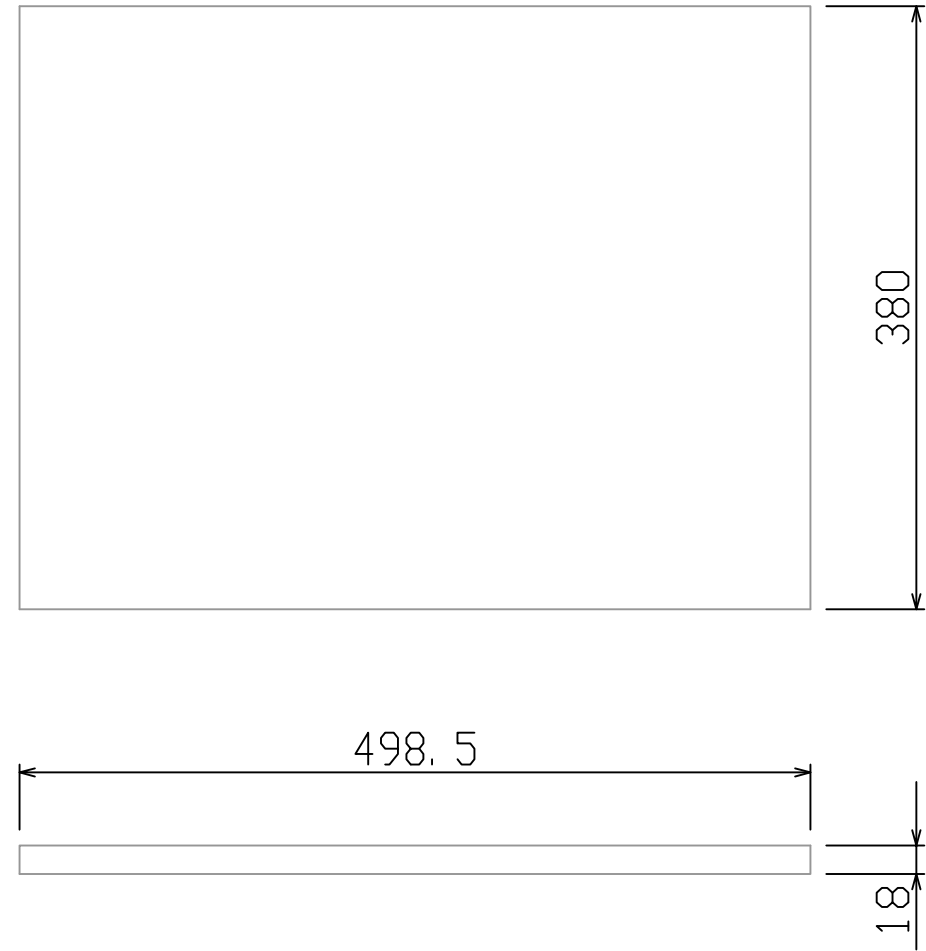

■CP-61

■CP-62

■パーティクルボード：オレフィン系シート貼り  
 ・付属品：棚受ダボ4個

型番 MODEL	CP-61	△	..		△	..	
	CP-62	△	..		△	..	
		△	..		△	..	
名称 NAME	スペアー棚板	尺 寸	日 付	DATE	コード CODE		
		SCALE	1/5	11.09.07			
承認 APPROVE	検 CHECK	製 DRAW	図 DESIGN	HAYAMI INDUSTRY CO., LTD.			