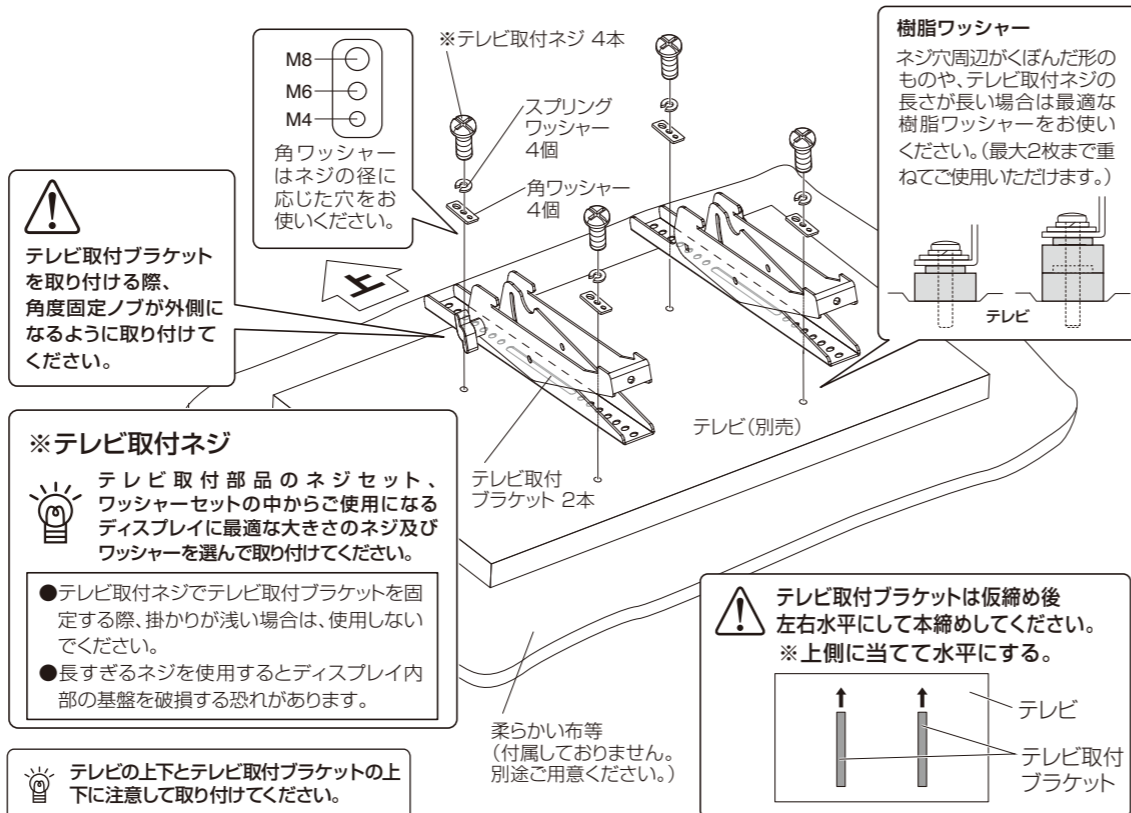

### 完成図

## 1 ベースプレートの取付

※工事専門業者以外は取付工事を行わないでください。

- 同梱されている取付用台紙を使い、垂直、水平の調節をしてベースプレートの取付位置を決めてください。
- 下図のようにベースプレートを最低4箇所以上で取り付けます。(壁の強度が弱い場所ではネジの数を増やして取り付けてください。)

⚠️ 使用するネジ類は同梱されておりません。取り付ける壁の強度や材質に合わせて別途ご用意ください。

## 2 テレビ取付ブラケットの取付

凹凸のない平滑な場所に柔らかい布等を敷き、床や製品等が傷つかないように注意し、ご使用になるディスプレイに最適なテレビ取付ネジでテレビ取付ブラケット2本をディスプレイの背面に取り付けます。

## 3 テレビの取付

- 下図のようにベースプレートに留めネジとL型六角レンチを使って振れ止め金具を取り付けます。この際、テレビ取付ブラケットの外側または内側の左右2箇所に取り付けてください。
- 次にテレビ取付ブラケットをベースプレートに引っ掛け、固定ネジでベースプレートに固定します。