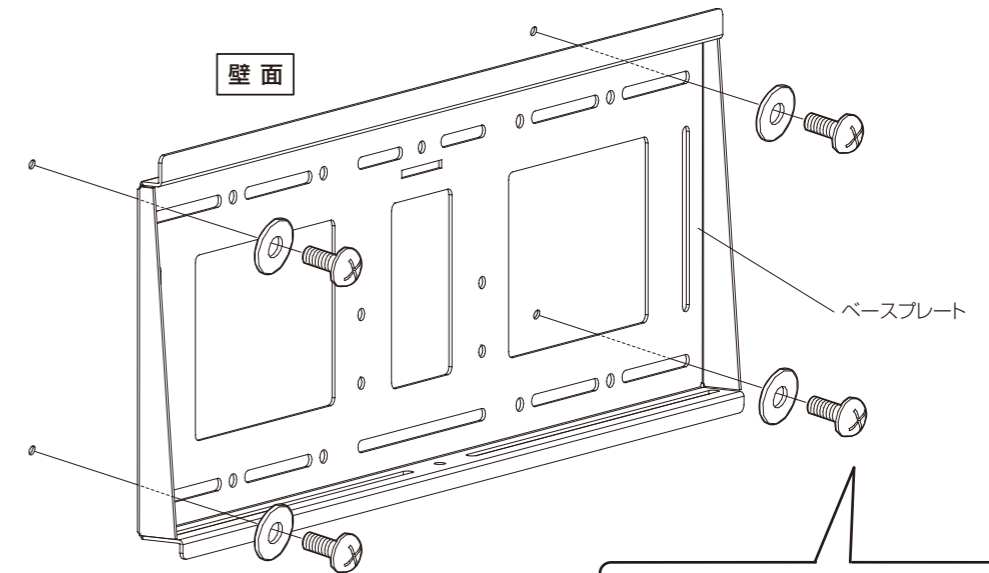

1 ベースプレートの取付

※工事専門業者以外は取付工事を行わないでください。

- ●同梱されている取付用台紙を使い、垂直、水平の調節をしてベースプレートの取付位置を決めてください。
- ●下図のようにベースプレートを最低4箇所以上で取り付けます。(壁の強度が弱い場所ではネジの数を増やして取り付けてください。)

⚠️ 使用するネジ類は同梱されておりません。取り付ける壁の強度や材質に合わせて別途ご用意ください。

2 テレビ取付ブラケットの取付

凹凸のない平滑な場所に柔らかい布等を敷き、床や製品等が傷つかないように注意し、ご使用になるディスプレイに最適なテレビ取付ネジでテレビ取付ブラケット2本をディスプレイの背面に取り付けます。