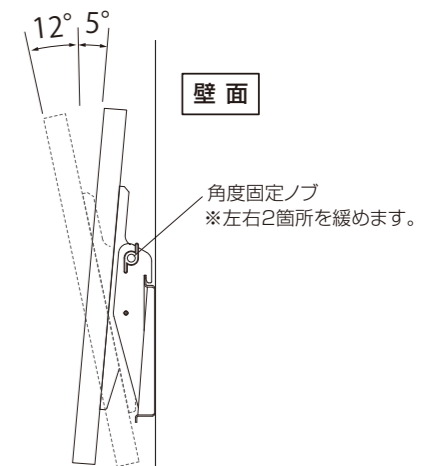

前後の角度調節

- ●下図のように前後の角度固定ノブを緩めて、前方12°、後方5°まで任意に角度調節する事ができます。

⚠️ 角度調節した後は、必ず角度固定ノブをしっかりと締め付けてください。