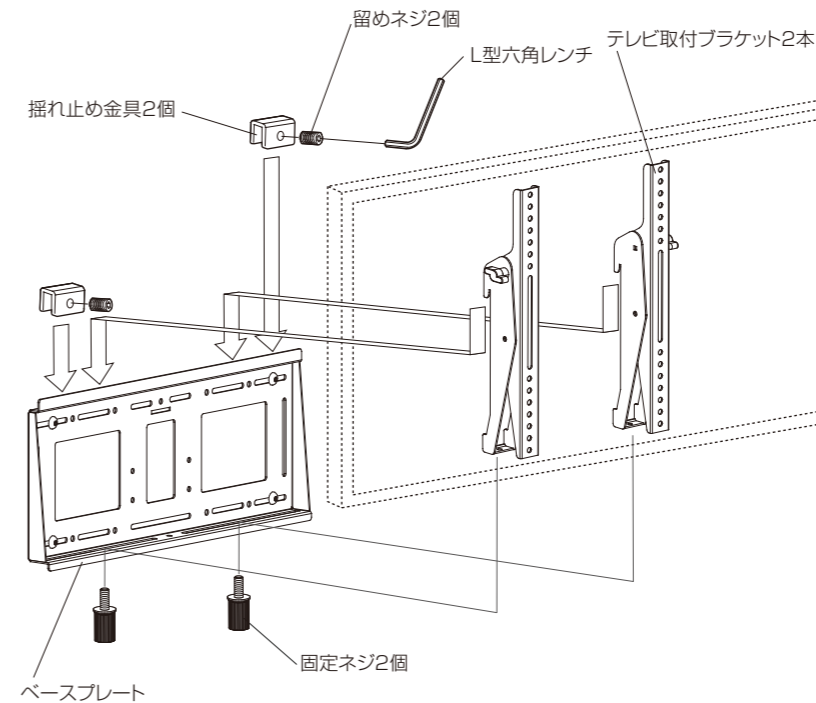

### 完成図

## 1 ベースプレートの取付

※工事専門業者以外は取付工事を行わないでください。

- 同梱されている取付用台紙を使い、垂直、水平の調節をしてベースプレートの取付位置を決めてください。
- 下図のようにベースプレートを最低4箇所以上で取り付けます。(壁の強度が弱い場所ではネジの数を増やして取り付けてください。)

⚠️ 使用するネジ類は同梱されておりません。取り付ける壁の強度や材質に合わせて別途ご用意ください。

## 2 テレビ取付ブラケットの取付

凹凸のない平滑な場所に柔らかい布等を敷き、床や製品等が傷つかないように注意し、ご使用になるディスプレイに最適なテレビ取付ネジでテレビ取付ブラケット2本をディスプレイの背面に取り付けます。

## 3 テレビの取付

- 下図のようにベースプレートに留めネジとL型六角レンチを使って振れ止め金具を取り付けます。この際、テレビ取付ブラケットの外側または内側の左右2箇所に取り付けてください。
- 次にテレビ取付ブラケットをベースプレートに引っ掛け、固定ネジでベースプレートに固定します。