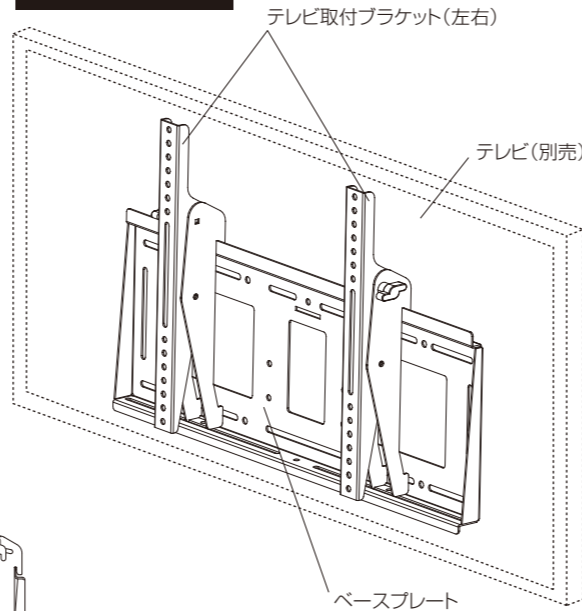

### 寸法図

製品質量:約6.5kg  
 取付テレビ:130kg以下

⚠️ 設置工事は必ず専門業者が行ってください。

⚠️ 組み立て、テレビの設置は必ず2人以上で行ってください。

### 完成図