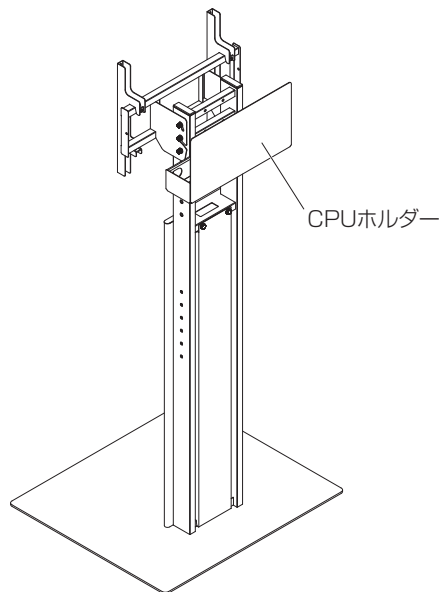

組み立てを始める前に

- 裏面の安全上のご注意を必ずお読みください。
- 組み立て作業をする場所は、カーペットの上や、毛布などを敷いて床や製品を傷つけないように注意してください。
- 組み立てる前に必ず、部品表と完成図を確認してください。

※イラストは見やすくするために誇張、省略、補助線の追加をしており、実物とは多少異なります。

部品表

品名	数量
CPUホルダー	1

袋詰部品表

品名	数量	
六角穴付ボタンボルト (ワッシャー付)M6×35	2	
当りゴム	6	
六角レンチ	1	

マークの見方

- 必ず守って**
組み立ててください。
- 特に注意して**
組み立ててください。

寸法図

※単位はミリメートル

■質量:約3.0kg
■耐荷重:10kg

完成図

図はPU-855Bに本製品を取り付けた状態です。

1 本体にCPUホルダーの取付

本体の穴にCPUホルダーのネジ穴を合わせ六角穴付ボタンボルト(ワッシャー付)で固定します。

2 当りゴムの取付

安全上のご注意

PD.2.JA.A4

必ずお守りください

●破損、人身傷害の危険を防止するために、必ず以下のことをお守りください。

警告 表示の内容を無視して誤った使い方をしたときに
「死亡または重傷などを負う可能性が想定される」内容

注意 表示の内容を無視して誤った使い方をしたときに
「軽度な傷害を負う可能性または物理的損害のみが発生する可能性が想定される」内容