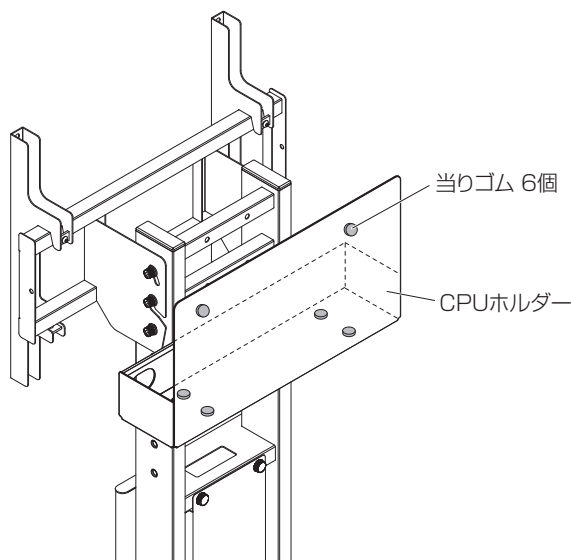

組み立てを始める前に

- 裏面の安全上のご注意を必ずお読みください。
- 組み立て作業をする場所は、カーペットの上や、毛布などを敷いて床や製品を傷つけないように注意してください。
- 組み立てる前に必ず、部品表と完成図を確認してください。

※イラストは見やすくするために誇張、省略、補助線の追加をしており、実物とは多少異なります。

部品表

品名	数量
CPUホルダー	1

袋詰部品表

品名	数量	
六角穴付ボタンボルト (ワッシャー付)M6×35	2	
当りゴム	6	
六角レンチ	1	

マークの見方

- 必ず守って**
組み立ててください。
- 特に注意して**
組み立ててください。

寸法図

※単位はミリメートル

■質量:約3.0kg
■耐荷重:10kg

完成図

図はPU-855Bに本製品を取り付けた状態です。

1 本体にCPUホルダーの取付

本体の穴にCPUホルダーのネジ穴を合わせ六角穴付ボタンボルト(ワッシャー付)で固定します。

2 当りゴムの取付

安全上のご注意

PD.2.JA.A4

必ずお守りください

●破損、人身傷害の危険を防止するために、必ず以下のことをお守りください。

警告 表示の内容を無視して誤った使い方をしたときに
「死亡または重傷などを負う可能性が想定される」内容

注意 表示の内容を無視して誤った使い方をしたときに
「軽度な傷害を負う可能性または物理的損害のみが発生する可能性が想定される」内容