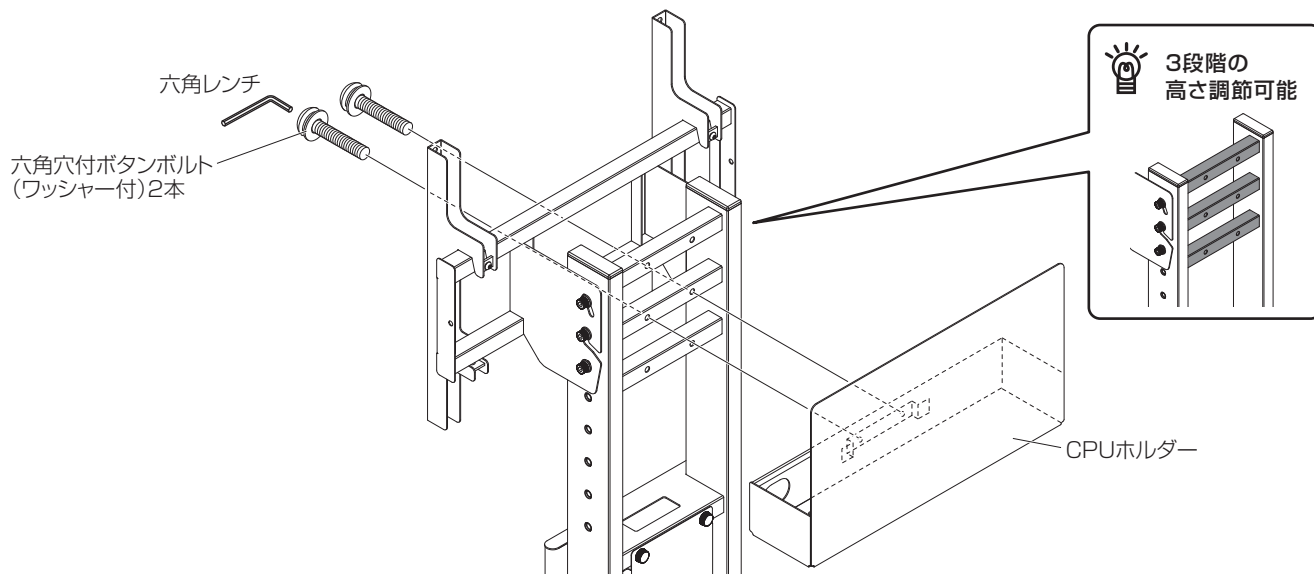

マークの見方

- 必ず守って**
組み立ててください。
- 特に注意して**
組み立ててください。

寸法図

※単位はミリメートル

■質量:約3.0kg
■耐荷重:10kg

完成図

図はPU-855Bに本製品を取り付けた状態です。

1 本体にCPUホルダーの取付

本体の穴にCPUホルダーのネジ穴を合わせ六角穴付ボタンボルト(ワッシャー付)で固定します。

2 当りゴムの取付

安全上のご注意

PD.2.JA.A4

必ずお守りください

●破損、人身傷害の危険を防止するために、必ず以下のことをお守りください。

警告 表示の内容を無視して誤った使い方をしたときに
「死亡または重傷などを負う可能性が想定される」内容

注意 表示の内容を無視して誤った使い方をしたときに
「軽度な傷害を負う可能性または物理的損害のみが発生する可能性が想定される」内容