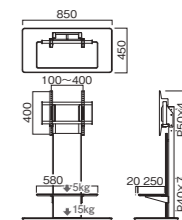

## ハイタイプ

対応サイズ	テレビ質量	取付ピッチ	画面センター目安
~55v	40kg以下	W:100~400 H:100~400	約1000 ~1100

**KF-955**  
 ■質量:約18kg  
 ■総耐荷重:50kg  
 ■付属品:棚板1枚

対応サイズ	テレビ質量	取付ピッチ	画面センター目安
~77v	50kg以下	W:100~400 H:100~400	約1000 ~1100

**KF-975**  
 ■質量:約21.5kg  
 ■総耐荷重:60kg  
 ■付属品:棚板1枚