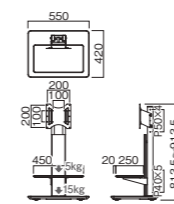

## スタンダードタイプ

対応サイズ	テレビ質量	取付ピッチ	画面センター目安
~43v	30kg以下	W:100/200 H:100/200	約700 ~800

**KF-930**  
 ■質量:約13kg  
 ■総耐荷重:40kg  
 ■付属品:棚板1枚

対応サイズ	テレビ質量	取付ピッチ	画面センター目安
~55v	40kg以下	W:100~400 H:100~400	約750 ~850

**KF-950**  
 ■質量:約16kg  
 ■総耐荷重:50kg  
 ■付属品:棚板1枚