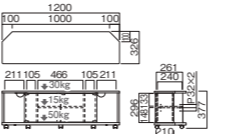

TV-LP1200

- ■質量:約18kg
- ■総耐荷重:80kg
- ■付属品:棚板1枚、キャスター受皿5枚、転倒防止ロープ