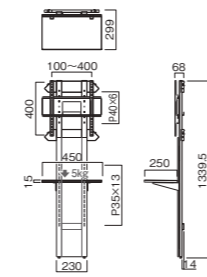

対応サイズ ~65v	テレビ質量 40kg以下	取付ピッチ W:100-400 H:100-400	画面センター目安 約1050 ~1210

EW-54B (ブラック)
EW-54W (ホワイト)

- ■質量:約9.5kg
- ■総耐荷重:40kg
- ■付属品:棚板1枚