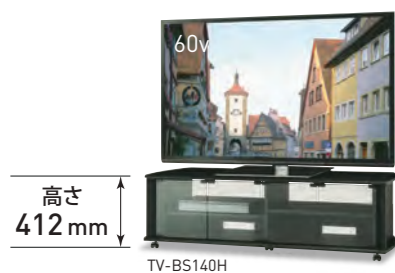

BS series **LOW Type** フロアライフに最適な、ローポジションテレビ台。

- 天板はブラック木目シート
- 透明強化ガラス扉
- 移動に便利なキャスター付
- 両サイドはスリム感のあるラウンドフォルム
- 安定感と高級感のあるフロントビラー