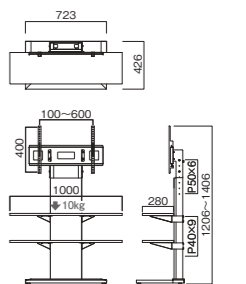

## KF-2000 series

選べる3色。大型テレビに対応、ワイド棚板付きの壁寄スタンド。

Webで  
Check!

対応サイズ	テレビ質量	取付ピッチ	画面センター目安
~86v	50kg以下	W:100~600 H:100~400	約1000 ~1200

- 質量:約27.5kg
  - 総耐荷重:70kg
  - 付属品:棚板2枚
- KF-2900B (ブラック)  
KF-2900M (ダークブラウン)  
KF-2900W (ホワイト)