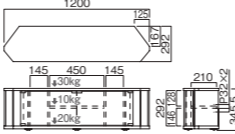

TV-KG1200

- ■質量:約17kg
- ■総耐荷重:50kg
- ■付属品:棚板1枚、転倒防止ロープ