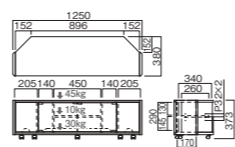

TV-GA1250

- ■質量:約23.5kg
- ■総耐荷重:60kg
- ■付属品:棚板1枚、キャスター受皿5枚、転倒防止ロープ