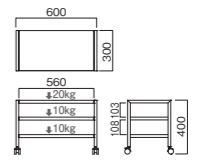

TV-A60H

- ■質量:約5.5kg
- ■総耐荷重:30kg
- ■付属品:転倒防止ロープ