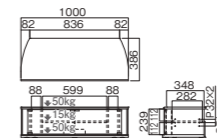

TV-BS100L

- ■質量:約17.5kg
- ■総耐荷重:80kg
- ■付属品:棚板1枚、キャスター受皿5枚、転倒防止ロープ