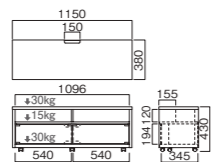

TV-HT1150B

- ■質量:約28.5kg
- ■総耐荷重:50kg
- ■付属品:キャスター受皿5枚、転倒防止ロープ