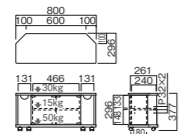

TV-LP800

- ■質量:約11kg
- ■総耐荷重:80kg
- ■付属品:棚板1枚、キャスター受皿4枚、転倒防止ロープ