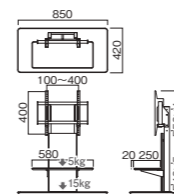

## スタンダードタイプ

対応サイズ	テレビ質量	取付ピッチ	画面センター目安
~43v	30kg以下	W:100/200 H:100/200	約700 ~800

**KF-930**  
 ■質量:約13kg  
 ■総耐荷重:40kg  
 ■付属品:棚板1枚

対応サイズ	テレビ質量	取付ピッチ	画面センター目安
~55v	40kg以下	W:100~400 H:100~400	約750 ~850

**KF-950**  
 ■質量:約16kg  
 ■総耐荷重:50kg  
 ■付属品:棚板1枚

対応サイズ	テレビ質量	取付ピッチ	画面センター目安
~77v	50kg以下	W:100~400 H:100~400	約750 ~850

**KF-970**  
 ■質量:約19kg  
 ■総耐荷重:60kg  
 ■付属品:棚板1枚