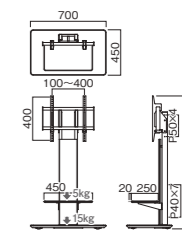

## スタンダードタイプ

対応サイズ	テレビ質量	取付ピッチ	画面センター目安
~43v	30kg以下	W:100/200 H:100/200	約700 ~800

**KF-930**  
 ■質量:約13kg  
 ■総耐荷重:40kg  
 ■付属品:棚板1枚

対応サイズ	テレビ質量	取付ピッチ	画面センター目安
~55v	40kg以下	W:100~400 H:100~400	約750 ~850

**KF-950**  
 ■質量:約16kg  
 ■総耐荷重:50kg  
 ■付属品:棚板1枚

対応サイズ	テレビ質量	取付ピッチ	画面センター目安
~77v	50kg以下	W:100~400 H:100~400	約750 ~850

**KF-970**  
 ■質量:約19kg  
 ■総耐荷重:60kg  
 ■付属品:棚板1枚

## ハイタイプ

対応サイズ	テレビ質量	取付ピッチ	画面センター目安
~55v	40kg以下	W:100~400 H:100~400	約1000 ~1100

**KF-955**  
 ■質量:約18kg  
 ■総耐荷重:50kg  
 ■付属品:棚板1枚

対応サイズ	テレビ質量	取付ピッチ	画面センター目安
~77v	50kg以下	W:100~400 H:100~400	約1000 ~1100

**KF-975**  
 ■質量:約21.5kg  
 ■総耐荷重:60kg  
 ■付属品:棚板1枚