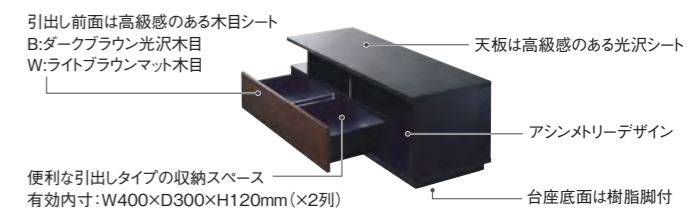

EL series アシンメトリーデザイン、ツートンカラーのテレビ台。

対応サイズ 32~55v 天板幅 1250mm

TV-EL125B (ブラック) TV-EL125W (ホワイト)

- ■質量:約35kg
- ■総耐荷重:60kg
- ■付属品:転倒防止ロープ