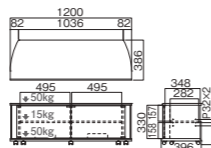

TV-MS120H

- ■質量:約23kg
- ■総耐荷重:80kg
- ■付属品:棚板2枚、キャスター受皿5枚、転倒防止ロープ