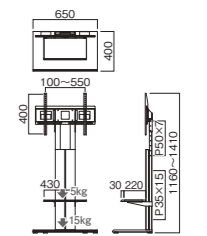

ハイトタイプ

対応サイズ	テレビ質量	取付ピッチ	画面センター目安
~65v	30kg以下	W:100~550 H:100~400	約950 ~1200

KF-865 ■質量:約17kg
■総耐荷重:50kg
■付属品:棚板1枚