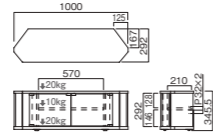

TV-KG1000

- ■質量:約14kg
- ■総耐荷重:40kg
- ■付属品:棚板1枚、転倒防止ロープ