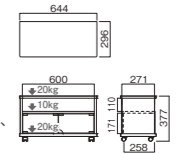

TV-SP640

- ■質量:約10kg
- ■総耐荷重:40kg
- ■付属品:キャスター受皿4枚、転倒防止ロープ