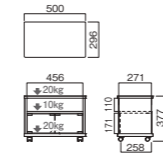

TV-SP500

- ■質量:約8kg
- ■総耐荷重:40kg
- ■付属品:キャスター受皿4枚、転倒防止ロープ