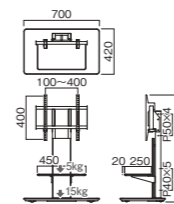

## スタンダードタイプ

対応サイズ	テレビ質量	取付ピッチ	画面センター目安
~43v	30kg以下	W:100/200 H:100/200	約700 ~800

**KF-930**  
 ■質量:約13kg  
 ■総耐荷重:40kg  
 ■付属品:棚板1枚

対応サイズ	テレビ質量	取付ピッチ	画面センター目安
~55v	40kg以下	W:100~400 H:100~400	約750 ~850

**KF-950**  
 ■質量:約16kg  
 ■総耐荷重:50kg  
 ■付属品:棚板1枚