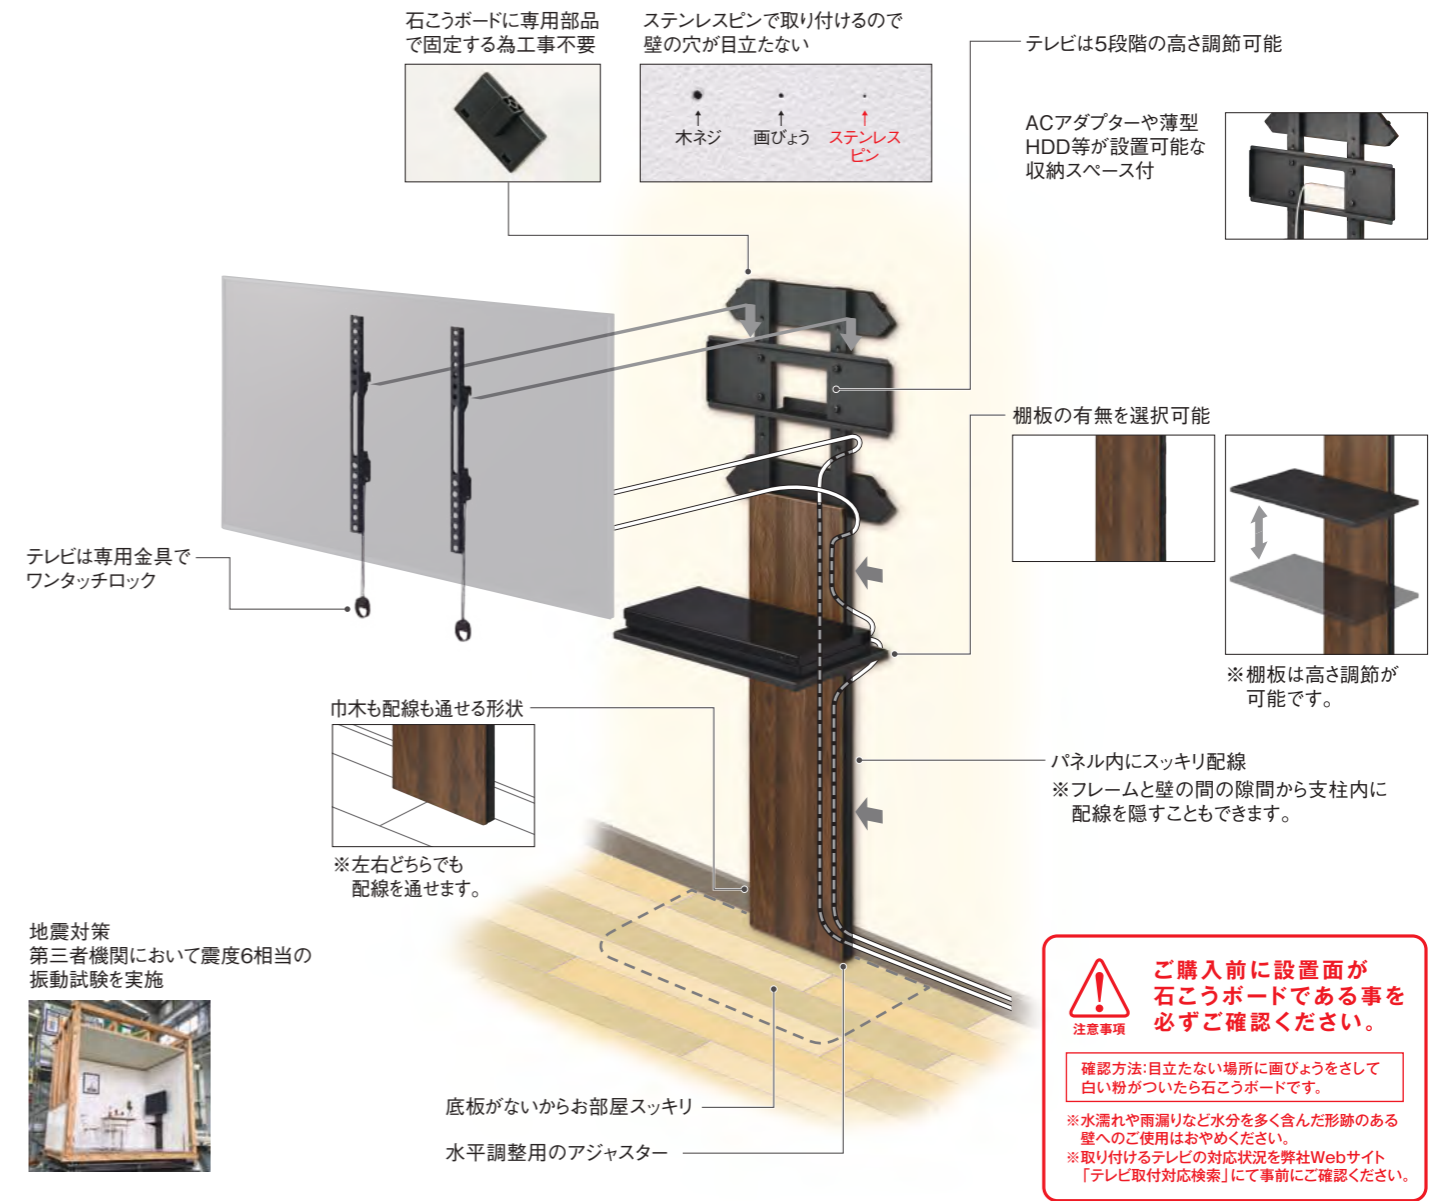

壁面スタンド「EW-50シリーズ」の特長

壁面スタンド「EW-50シリーズ」の組立・取付方法