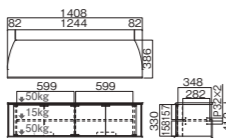

TV-BS140H

- ■質量:約26kg
- ■総耐荷重:80kg
- ■付属品:棚板2枚、キャスター受皿5枚、転倒防止ロープ