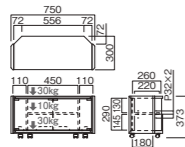

### TV-GA750

- 質量:約13kg
- 総耐荷重:40kg
- 付属品:棚板1枚、キャスター受皿4枚、転倒防止ロープ

対応サイズ 32~43v 天板幅 1000mm