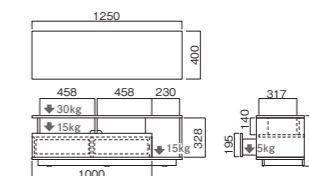

TV-EL125B (ブラック) TV-EL125W (ホワイト)

- ■質量:約35kg
- ■総耐荷重:60kg
- ■付属品:転倒防止ロープ