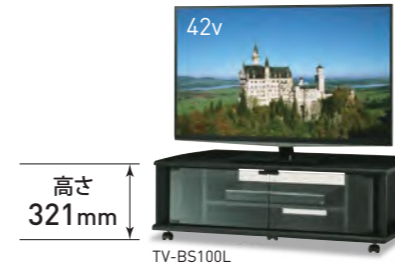

- 天板はブラック木目シート
- 透明強化ガラス扉
- 移動に便利なキャスター付
- 両サイドはスリム感のあるラウンドフォルム
- 安定感と高級感のあるフロントビラー

対応サイズ 26~32v 天板幅 794mm

TV-BS80H

- ■質量:約15kg
- ■総耐荷重:80kg
- ■付属品:棚板1枚、キャスター受皿4枚、転倒防止ロープ

対応サイズ 32~43v 天板幅 1000mm

TV-BS100H

- ■質量:約20kg
- ■総耐荷重:80kg
- ■付属品:棚板1枚、キャスター受皿5枚、転倒防止ロープ

対応サイズ 43~52v 天板幅 1200mm

TV-BS120H

- ■質量:約23kg
- ■総耐荷重:80kg
- ■付属品:棚板2枚、キャスター受皿5枚、転倒防止ロープ

対応サイズ 26~32v 天板幅 794mm

TV-BS80L

- ■質量:約13.5kg
- ■総耐荷重:80kg
- ■付属品:棚板1枚、キャスター受皿4枚、転倒防止ロープ

対応サイズ 32~43v 天板幅 1000mm

TV-BS100L

- ■質量:約17.5kg
- ■総耐荷重:80kg
- ■付属品:棚板1枚、キャスター受皿5枚、転倒防止ロープ

対応サイズ 43~52v 天板幅 1200mm

TV-BS120L

- ■質量:約22kg
- ■総耐荷重:80kg
- ■付属品:棚板2枚、キャスター受皿5枚、転倒防止ロープ

対応サイズ 52~60v 天板幅 1408mm

TV-BS140H

- ■質量:約26kg
- ■総耐荷重:80kg
- ■付属品:棚板2枚、キャスター受皿5枚、転倒防止ロープ

対応サイズ 60~75v 天板幅 1710mm

TV-BS170H

- ■質量:約33kg
- ■総耐荷重:80kg
- ■付属品:棚板3枚、キャスター受皿6枚、転倒防止ロープ

対応サイズ 52~60v 天板幅 1408mm

TV-BS140L

- ■質量:約23.5kg
- ■総耐荷重:80kg
- ■付属品:棚板2枚、キャスター受皿5枚、転倒防止ロープ

対応サイズ 60~75v 天板幅 1710mm

TV-BS170L

- ■質量:約29kg
- ■総耐荷重:80kg
- ■付属品:棚板3枚、キャスター受皿6枚、転倒防止ロープ