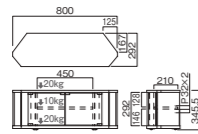

TV-KG800

- ■質量:約12kg
- ■総耐荷重:40kg
- ■付属品:棚板1枚、転倒防止ロープ