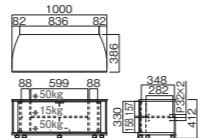

TV-BS100H

- ■質量:約20kg
- ■総耐荷重:80kg
- ■付属品:棚板1枚、キャスター受皿5枚、転倒防止ロープ