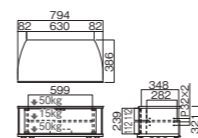

TV-BS80L

- ■質量:約13.5kg
- ■総耐荷重:80kg
- ■付属品:棚板1枚、キャスター受皿4枚、転倒防止ロープ