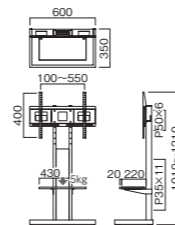

棚板は上下11段階、  
前後2段階の調節可能  
(取り外しても使用可能)

ベースフレーム底面は  
フェルトシート付

質感の高い木目シート  
B:ダークブラウン木目  
W:ライトブラウン木目

※必ず壁に寄せて設置してください。

対応サイズ	テレビ質量	取付ピッチ	画面センター目安
~65v	30kg以下	W:100~550 H:100~400	約800 ~1000

**KF-260B** (ブラック) ■質量:約12kg  
■総耐荷重:35kg  
■付属品:棚板1枚  
**KF-260W** (ホワイト)