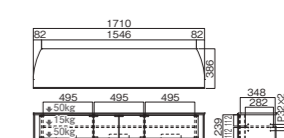

TV-BS170L

- ■質量:約29kg
- ■総耐荷重:80kg
- ■付属品:棚板3枚、キャスター受皿6枚、転倒防止ロープ