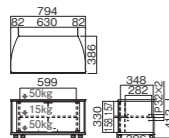

TV-BS80H

- ■質量:約15kg
- ■総耐荷重:80kg
- ■付属品:棚板1枚、キャスター受皿4枚、転倒防止ロープ