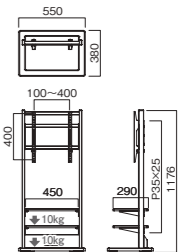

KF-750

- ■質量:約16kg
- ■総耐荷重:60kg
- ■付属品:棚板2枚