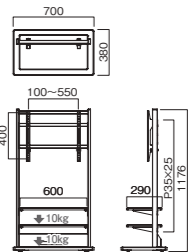

KF-770

- ■質量:約19kg
- ■総耐荷重:60kg
- ■付属品:棚板2枚