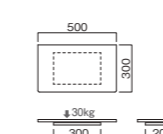

TVR-501

- ■質量:約2.5kg
- ■耐荷重:30kg
- ■付属品:スベリ止めクッション4個