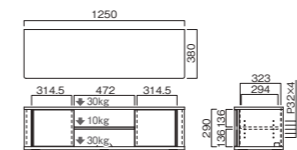

TV-SD1250B

- ■質量:約24kg
- ■総耐荷重:50kg
- ■付属品:棚板1枚、転倒防止ロープ