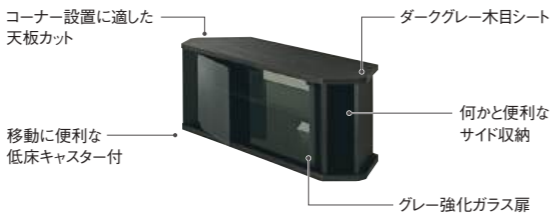

対応サイズ 26~32v 天板幅 800mm

TV-KG800

- ■質量:約12kg
- ■総耐荷重:40kg
- ■付属品:棚板1枚、転倒防止ロープ

対応サイズ 32~43v 天板幅 1000mm

TV-KG1000

- ■質量:約14kg
- ■総耐荷重:40kg
- ■付属品:棚板1枚、転倒防止ロープ

対応サイズ 43~52v 天板幅 1200mm

TV-KG1200

- ■質量:約17kg
- ■総耐荷重:50kg
- ■付属品:棚板1枚、転倒防止ロープ