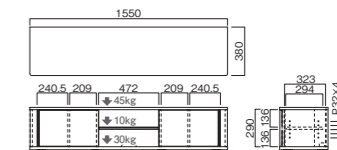

TV-SD1550B

- ■質量:約29.5kg
- ■総耐荷重:60kg
- ■付属品:棚板1枚、転倒防止ロープ