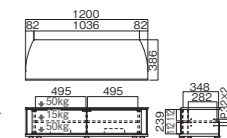

TV-BS120L

- ■質量:約22kg
- ■総耐荷重:80kg
- ■付属品:棚板2枚、キャスター受皿5枚、転倒防止ロープ