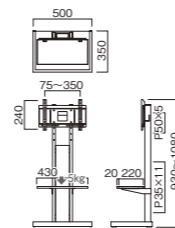

# KF-800 series

高さが選べる、シャープなブラックカラースタンド。

対応サイズ	テレビ質量	取付ピッチ	画面センター目安
~43v	30kg以下	W:75~350 H:75~240	約800 ~950

**KF-240B** (ブラック) ■質量:約11kg  
■総耐荷重:35kg  
■付属品:棚板1枚  
**KF-240W** (ホワイト)