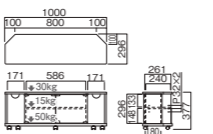

TV-LP1000

- ■質量:約13kg
- ■総耐荷重:80kg
- ■付属品:棚板1枚、キャスター受皿5枚、転倒防止ロープ