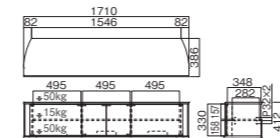

TV-BS170H

- ■質量:約33kg
- ■総耐荷重:80kg
- ■付属品:棚板3枚、キャスター受皿6枚、転倒防止ロープ