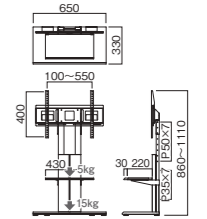

スタンダードタイプ

対応サイズ	テレビ質量	取付ピッチ	画面センター目安
~65v	30kg以下	W:100~550 H:100~400	約650 ~900

KF-860 ■質量:約14kg
■総耐荷重:50kg
■付属品:棚板1枚