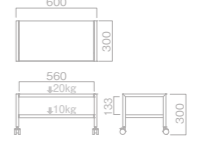

TV-A60L

- ■質量: **完売**
- ■総耐荷重:25kg
- ■付属品:転倒防止ロープ