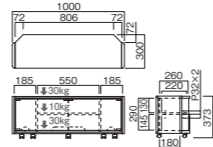

TV-GA1000

- ■質量:約16kg
- ■総耐荷重:40kg
- ■付属品:棚板1枚、キャスター受皿5枚、転倒防止ロープ