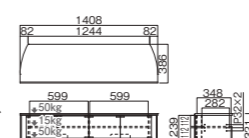

TV-BS140L

- ■質量:約23.5kg
- ■総耐荷重:80kg
- ■付属品:棚板2枚、キャスター受皿5枚、転倒防止ロープ