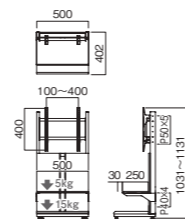

壁寄スタンド 壁面にピッタリ設置。省スペースの壁寄スタンド。

KF-600 series

どんなインテリアにもマッチする、木目調スタンド。

KF-670

Webで Check!

自立スタンド コーナー設置も可能、置き場所を選ばない自立スタンド。

KF-700 series

複数の機器が設置可能な、キャスター付きテレビスタンド。

KF-770

Webで Check!

テレビのサイズ、質量、取付ピッチをご確認の上、お買い求めください。

タイムツ

検索

テレビ取付対応検索

弊社Webサイトにて、取付確認済みのテレビをご確認いただけます。

対応サイズ	テレビ質量	取付ピッチ	画面センター目安
~55v	40kg以下	W:100~400 H:100~400	約800 ~900

KF-650

- ■質量:約19kg
- ■総耐荷重:50kg
- ■付属品:棚板1枚、結束ベルト2本

KF-750

対応サイズ	テレビ質量	取付ピッチ	画面センター目安
~55v	40kg以下	W:100~400 H:100~400	約810 ~950

KF-750

- ■質量:約16kg
- ■総耐荷重:60kg
- ■付属品:棚板2枚

対応サイズ	テレビ質量	取付ピッチ	画面センター目安
~77v	50kg以下	W:100~600 H:100~400	約800 ~900

KF-670

- ■質量:約25kg
- ■総耐荷重:60kg
- ■付属品:棚板1枚、結束ベルト2本

対応サイズ	テレビ質量	取付ピッチ	画面センター目安
~77v	40kg以下	W:100~550 H:100~400	約810 ~950

KF-770

- ■質量:約19kg
- ■総耐荷重:60kg
- ■付属品:棚板2枚

※必ず壁に寄せて設置してください。