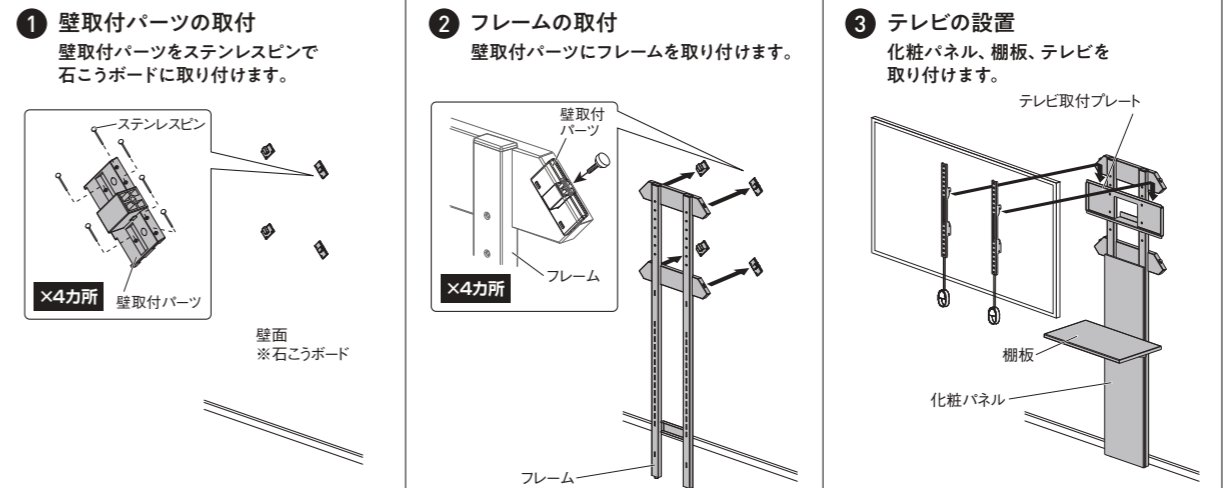

対応サイズ ~65v	テレビ質量 40kg以下	取付ピッチ W:100-400 H:100-400	画面センター目安 約1050 ~1210

EW-54B (ブラック)
EW-54W (ホワイト)

- ■質量:約9.5kg
- ■総耐荷重:40kg
- ■付属品:棚板1枚