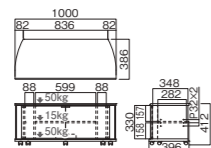

TV-MS100H

- ■質量:約20kg
- ■総耐荷重:80kg
- ■付属品:棚板1枚、キャスター受皿5枚、転倒防止ロープ