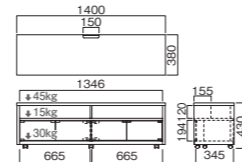

TV-HT1400B

- ■質量:約33kg
- ■総耐荷重:60kg
- ■付属品:キャスター受皿6枚、転倒防止ロープ