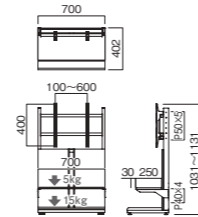

KF-670

- ■質量:約25kg
- ■総耐荷重:60kg
- ■付属品:棚板1枚、結束ベルト2本