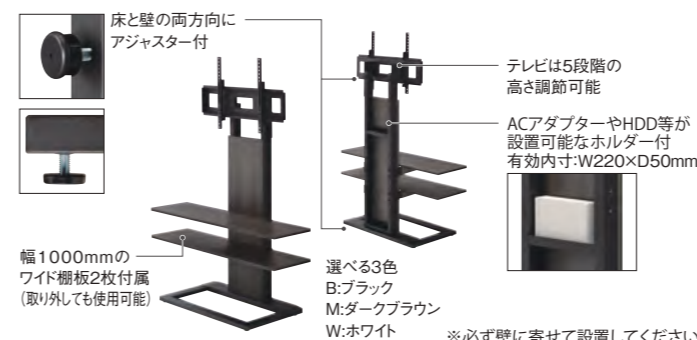

## へきめん 壁面スタンド 意匠登録済 [P.9~]

壁(石こうボード)に取り付けて使用します。  
底板がないので、壁掛けのように設置できます。

## 壁寄スタンド

テレビのサイズ、質量、取付ピッチをご確認の上、お買い求めください。

タイムツツ

検索

テレビ取付対応検索

弊社Webサイトにて、取付確認済みのテレビをご確認いただけます。

## KF-2000 series

選べる3色。大型テレビに対応、ワイド棚板付きの壁寄スタンド。

Webで  
Check!

対応サイズ	テレビ質量	取付ピッチ	画面センター目安
~86v	50kg以下	W:100~600 H:100~400	約1000 ~1200

- 質量:約27.5kg
  - 総耐荷重:70kg
  - 付属品:棚板2枚
- KF-2900B (ブラック)  
KF-2900M (ダークブラウン)  
KF-2900W (ホワイト)