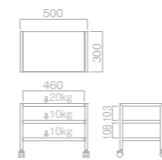

TV-A50H

- ■質量: **完売**
- ■総耐荷重:30kg
- ■付属品:転倒防止ロープ