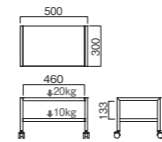

TV-A50L

- ■質量:約3.5kg
- ■総耐荷重:25kg
- ■付属品:転倒防止ロープ