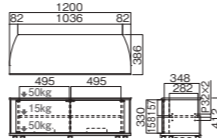

TV-BS120H

- ■質量:約23kg
- ■総耐荷重:80kg
- ■付属品:棚板2枚、キャスター受皿5枚、転倒防止ロープ