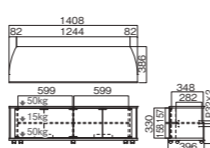

TV-MS140H

- ■質量:約26kg
- ■総耐荷重:80kg
- ■付属品:棚板2枚、キャスター受皿5枚、転倒防止ロープ