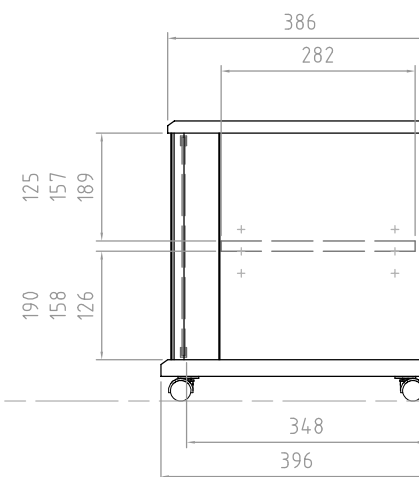

木部 基材 天板/棚板/仕切板/側板/裏板: パーチクルボード  
 底板: MDF+パーティクルボード  
 前飾板: MDF

表面 天板: 紙貼り仕上げ(ブラック木目)  
 棚板/仕切板/側板/裏板/底板/前飾板:  
 : 紙貼り仕上げ(ブラック)

ガラス厚 5mm厚強化ガラス(クリア)

質量 約23kg

耐荷重 天板上 50kg以下  
 棚板上 15kg以下  
 底板上 50kg以下  
 総積載耐荷重 80kg以下

付属品 転倒防止ロープ  
 キャスター受け皿5枚

型番 Model	TV-BS120H	△		△	
名称 Name		△		△	
		△		△	
		尺 寸 Scale	日 付 Date	コ ー ド Code	TV_BS120H_SA1
		1:8	2012/12/01		
承認 Approve	検 査 Check	製 図 Draw	設 計 Design	 HAYAMI INDUSTRY CO., L.T.D.	
K.O	K.O	tony	tony		