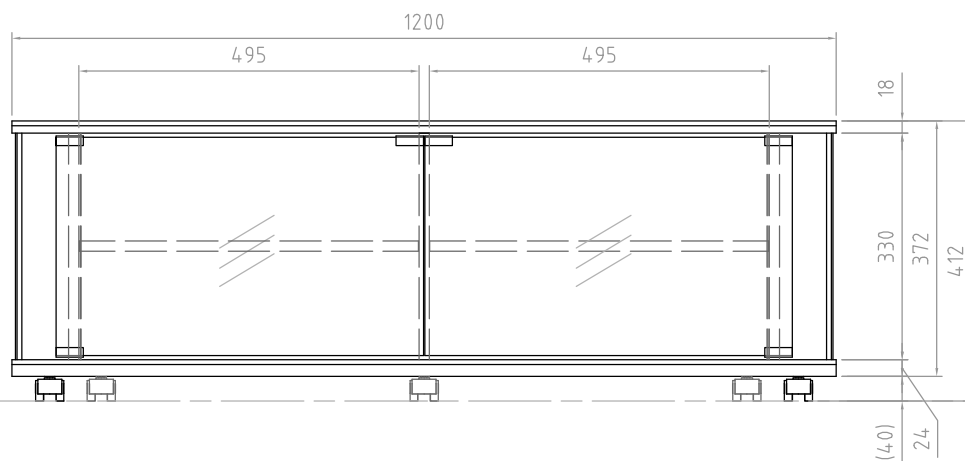

木部 基材 天板/棚板/仕切板/側板/裏板: パーチクルボード  
 底板: MDF+パーティクルボード  
 前飾板: MDF

表面 天板: 紙貼り仕上げ(ブラック木目)  
 棚板/仕切板/側板/裏板/底板/前飾板:  
 : 紙貼り仕上げ(ブラック)

ガラス厚 5mm厚強化ガラス(クリア)

質量 約23kg

耐荷重 天板上 50kg以下  
 棚板上 15kg以下  
 底板上 50kg以下  
 総積載耐荷重 80kg以下

付属品 転倒防止ロープ  
 キャスター受け皿5枚

型番 Model	TV-BS120H	△		△	
名称 Name		△		△	
		△		△	
		尺 寸 Scale	日 付 Date	コ ー ド Code	TV_BS120H_SA1
		1:8	2012/12/01		
承認 Approve	検 査 Check	製 図 Draw	設 計 Design	 HAYAMI INDUSTRY CO., L.T.D.	
K.O	K.O	tony	tony		