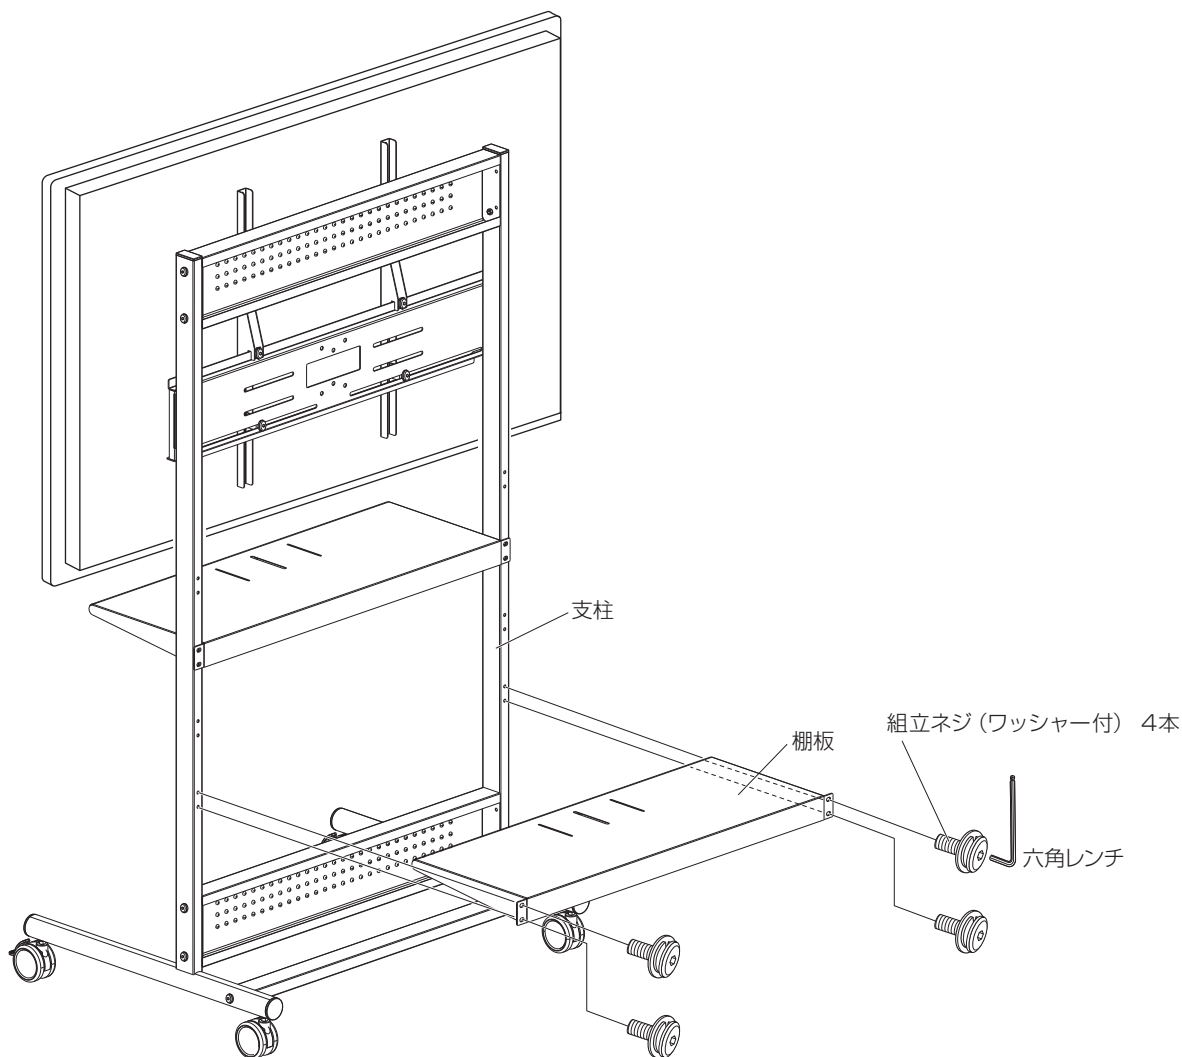

※イラストは見やすくするために誇張、省略、補助線の追加をしており、実物とは多少異なります。

寸法図

完成図

部品表

品名	数量
棚板	1

袋詰部品表

品名	数量	図
組立ネジ(ワッシャー付) M6×15	4	
六角レンチ	1	

※PHP-B5581S / W5581S は最大 3 枚まで取付可能。

支柱に棚板の取付

安全上のご注意

PB.5.TA.A4

必ずお守りください

●破損、人身傷害の危険を防止するために、必ず以下のことをお守りください。

警告 表示の内容を無視して誤った使い方をしたときに
「死亡または重傷などを負う可能性が想定される」内容

注意 表示の内容を無視して誤った使い方をしたときに
「軽度な傷害を負う可能性または物理的損害のみが発生する可能性が想定される」内容

警告