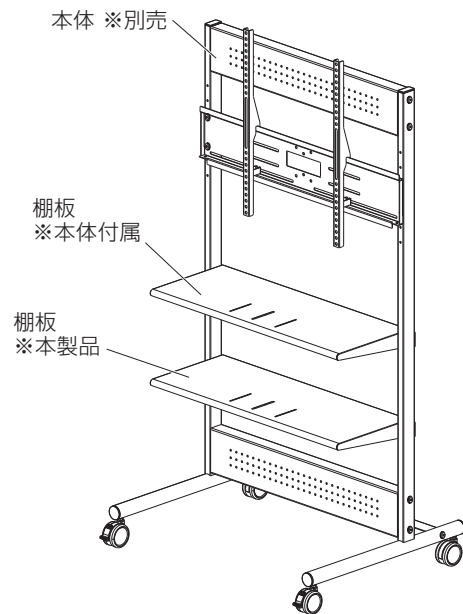

※イラストは見やすくするために誇張、省略、補助線の追加をしており、実物とは多少異なります。

寸法図

完成図

部品表

品名	数量
棚板	1

袋詰部品表

品名	数量	図
組立ネジ(ワッシャー付) M6×15	4	
六角レンチ	1	

※PHP-B5581S / W5581S は最大 3 枚まで取付可能。