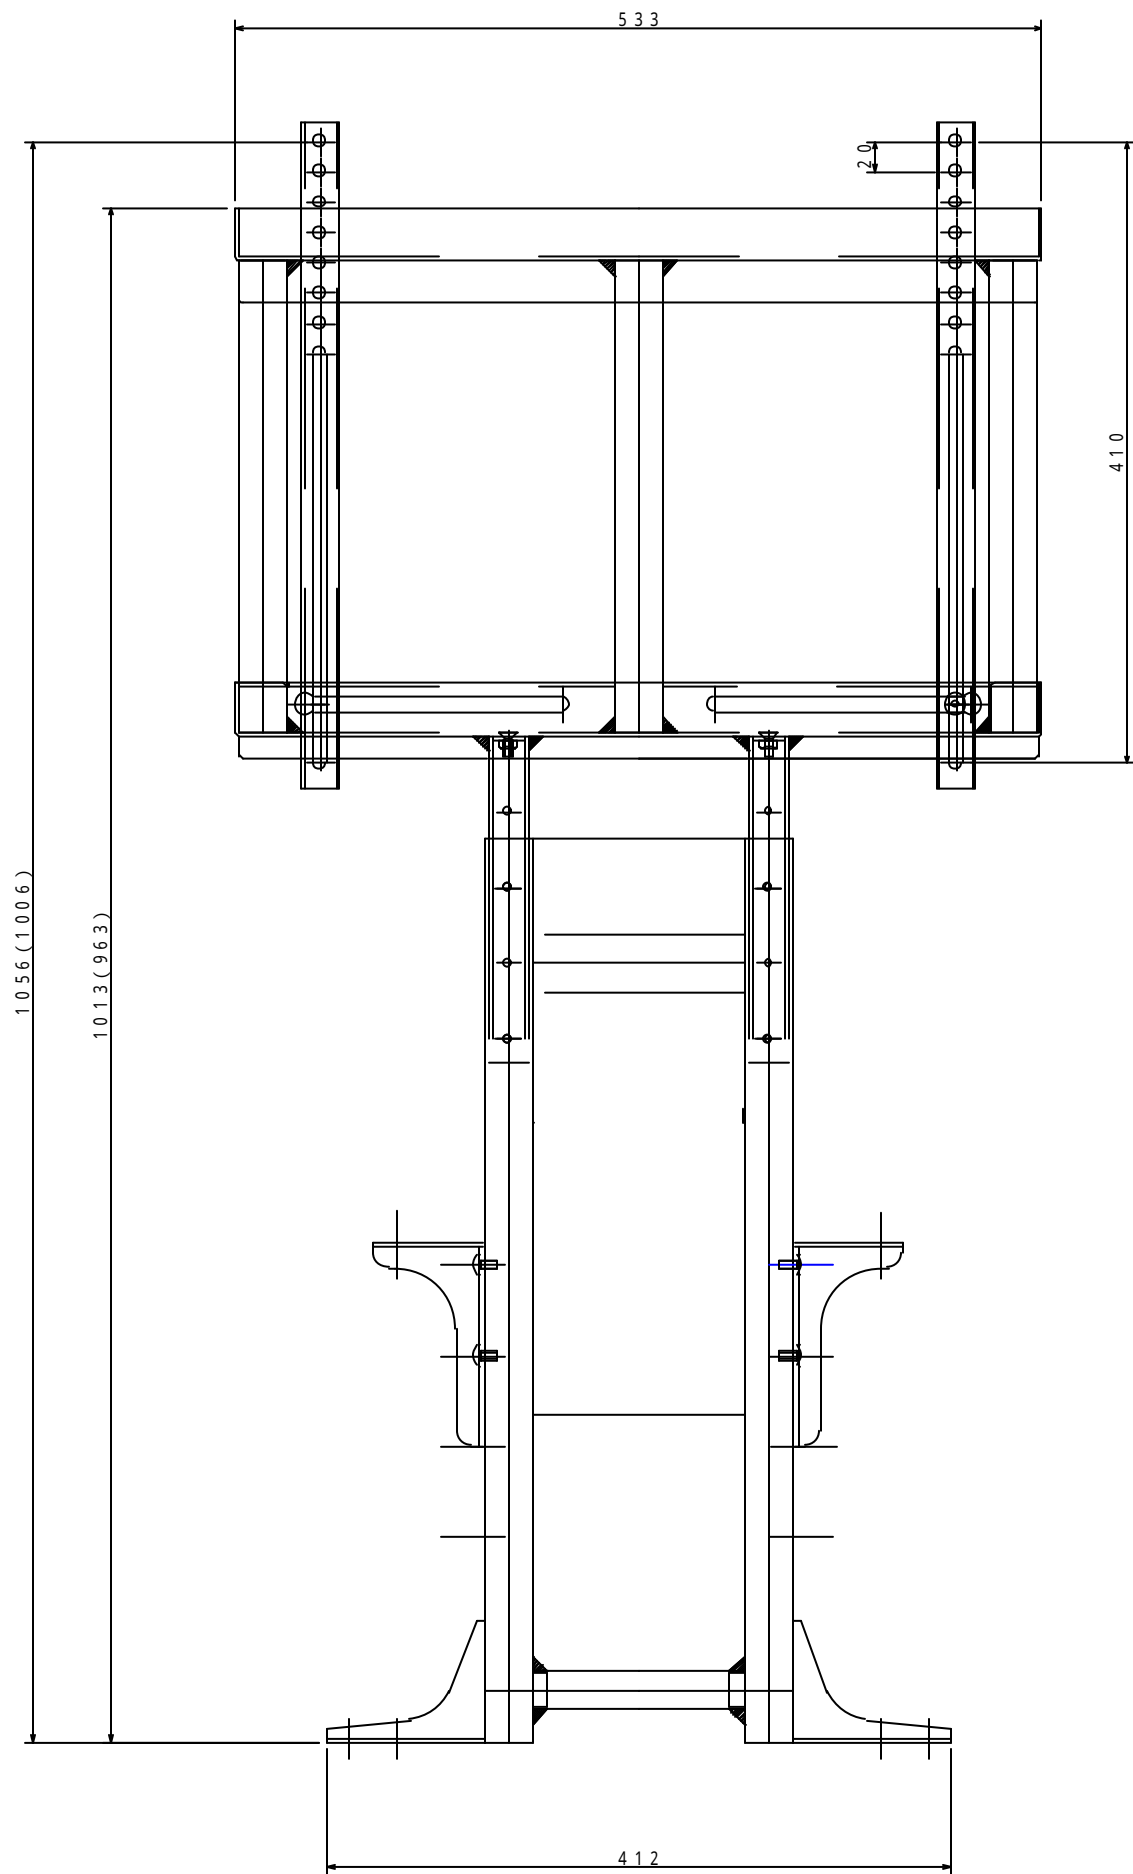

1

2

V

3

4

V

5

6

7

材質 本体：鉄製パイプ + 鉄板焼付塗装仕上げ  
 質量 約 7 k g  
 耐荷重 テレビ取り付け部 80 k g 以下  
 対応テレビ 37V型 ~ 55V型  
 RoHS対策商品

型番 MODEL	KP-331		△	.		△	.	
名称 NAME			△	.		△	.	
承認 APPROV	検 CHECK	製 DRAW	図 DESIGN	尺 SCALE	日 DATE	付 CODE	1/5 11.06.23 KP-331SA1	
MH		 HAYAMI TRADING CO., LTD.						