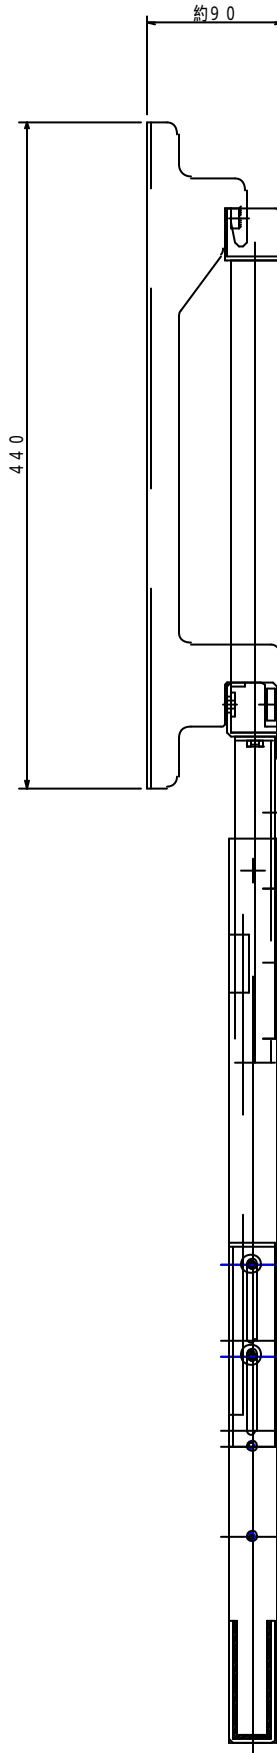

1

2

V

3

4

V

5

6

7

材質 本体：鉄製パイプ + 鉄板焼付塗装仕上げ  
 質量 約 7 k g  
 耐荷重 テレビ取り付け部 80 k g 以下  
 対応テレビ 37V型 ~ 55V型  
 RoHS対策商品

型番 MODEL	KP-331		△	.		△	.	
名称 NAME			△	.		△	.	
承認 APPROV	検 CHECK	製 DRAW	図 DESIGN	尺 SCALE	日 DATE	付 CODE	1/5 11.06.23 KP-331SA1	
MH		 HAYAMI TRADING CO., LTD.						