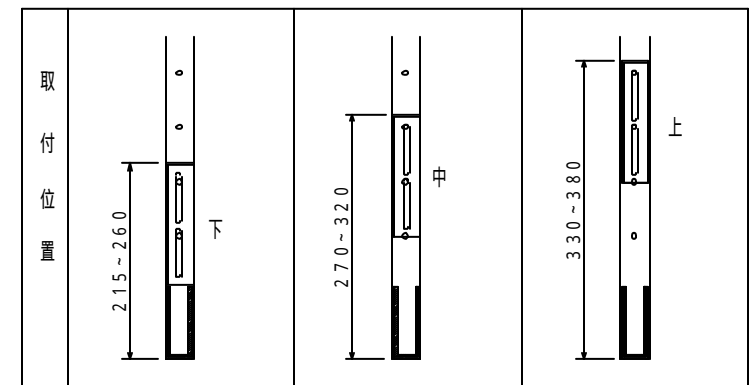

7

材質 本体：鉄製パイプ + 鉄板焼付塗装仕上げ  
 質量 約 7 k g  
 耐荷重 テレビ取り付け部 80 k g 以下  
 対応テレビ 37V型 ~ 55V型  
 RoHS対策商品

型番 MODEL	KP-331		△	.		△	.	
名称 NAME			△	.		△	.	
承認 APPROV	検 CHECK	製 DRAW	図 DESIGN	尺 SCALE	日 DATE	付 CODE	1/5 11.06.23 KP-331SA1	
MH		 HAYAMI TRADING CO., LTD.						