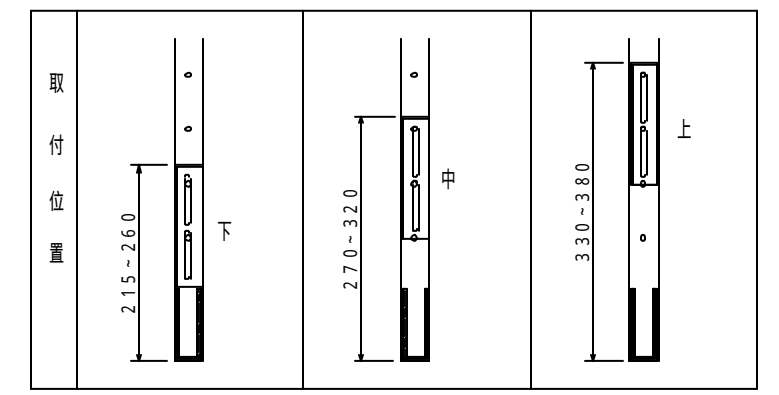

材質 本体：鉄製パイプ + 鉄板焼付塗装仕上げ
 質量 約 9 k g
 耐荷重 テレビ取り付け部 60 k g 以下
 対応テレビ 37 V 型 ~ 47 V 型
 R o H S 対策商品

型番 MODEL	KP-335		△		△	.
名称 NAME			△		△	.
承認 APPROVE	検 CHECK	製 DRAW	製 DESIGN	尺 SCALE	日 付 DATE	コ ー ド CODE
				1/5	10.10.21	KP-335SA1
承認 APPROVE			製 DESIGN			△
MH			HAYAMI TRADING CO., LTD.			△