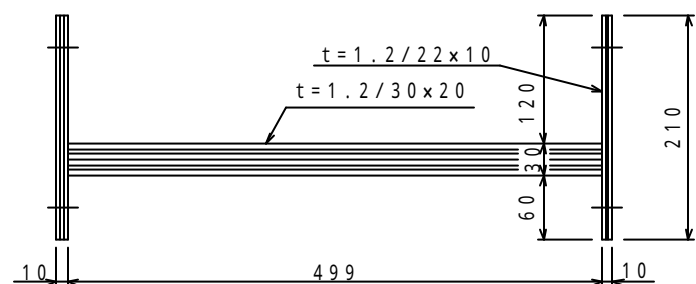

型番 MODEL	GT-9713	△	.	△	.
名称 NAME	GRATO	△	.	△	.
承認 APPROVE	検図 CHECK	製図 DRAW	設計 DESIGN	尺 SCALE	日付 DATE
				1/5	11.09.28
				コード CODE	
				 HAYAMI INDUSTRY CO., LTD.	

- 材質: MDF + パーチクルボード
- 表面仕上げ: ブラウンオークオレフィンシート貼り
- 付属品: 棚板 1枚
- 質量: 約 40 Kg
- 耐荷重: 天板 / 底板上 150 Kg f 以下  
棚板上 50 Kg f 以下
- 総載耐荷重: 約 200 Kg f 以下