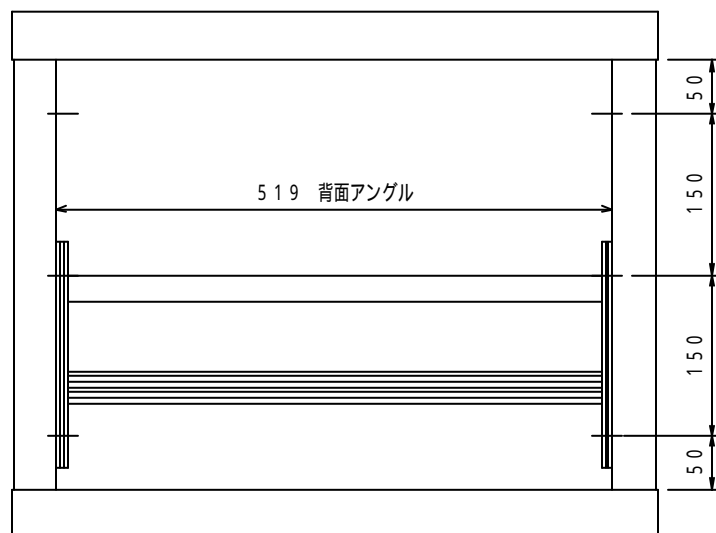

型番 MODEL	GT-9713	△	.	△	.
名称 NAME	GRATO	△	.	△	.
承認 APPROVE	検図 CHECK	製図 DRAW	設計 DESIGN	尺 SCALE	日付 DATE
				1/5	11.09.28
				コード CODE	
				 HAYAMI INDUSTRY CO., LTD.	

- 材質: MDF + パーチクルボード
- 表面仕上げ: ブラウンオークオレフィンシート貼り
- 付属品: 棚板 1枚
- 質量: 約 40 Kg
- 耐荷重: 天板 / 底板上 150 Kg f 以下  
棚板上 50 Kg f 以下
- 総載耐荷重: 約 200 Kg f 以下