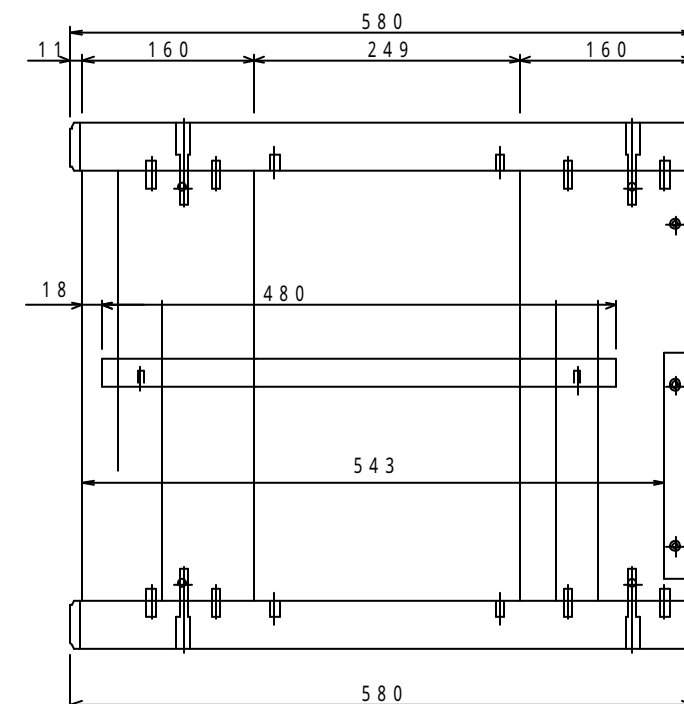

型番 MODEL	GT-9713	△	.	△	.
名称 NAME	GRATO	△	.	△	.
承認 APPROVE	検図 CHECK	製図 DRAW	設計 DESIGN	尺 SCALE	日付 DATE
				1/5	11.09.28
				コード CODE	
				 HAYAMI INDUSTRY CO., LTD.	

- 材質: MDF + パーチクルボード
- 表面仕上げ: ブラウンオークオレフィンシート貼り
- 付属品: 棚板 1枚
- 質量: 約 40 Kg
- 耐荷重: 天板 / 底板上 150 Kg f 以下  
棚板上 50 Kg f 以下
- 総載耐荷重: 約 200 Kg f 以下