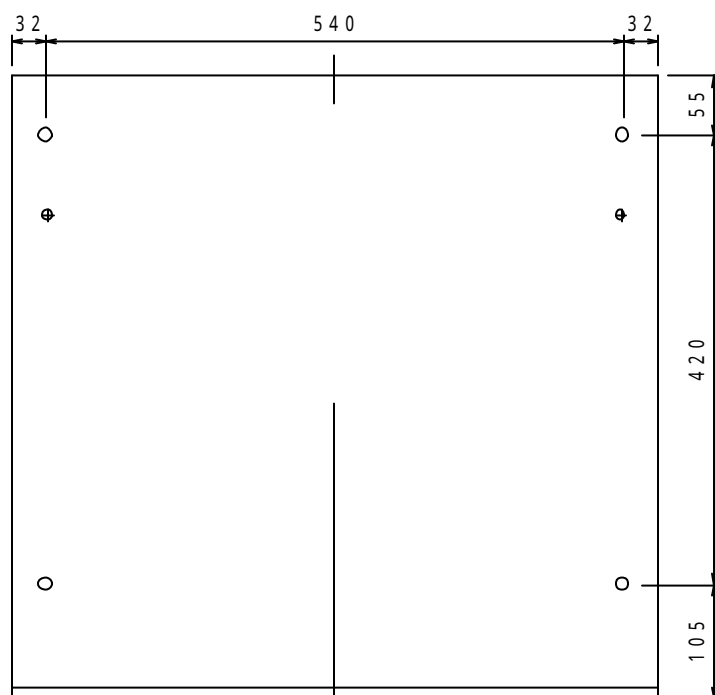

型番 MODEL	GT-9713	△	.	△	.
名称 NAME	GRATO	△	.	△	.
承認 APPROVE	検図 CHECK	製図 DRAW	設計 DESIGN	尺 SCALE	日付 DATE
				1/5	11.09.28
				コード CODE	
				 HAYAMI INDUSTRY CO., LTD.	

- 材質: MDF + パーチクルボード
- 表面仕上げ: ブラウンオークオレフィンシート貼り
- 付属品: 棚板 1枚
- 質量: 約 40 Kg
- 耐荷重: 天板 / 底板上 150 Kg f 以下  
棚板上 50 Kg f 以下
- 総載耐荷重: 約 200 Kg f 以下