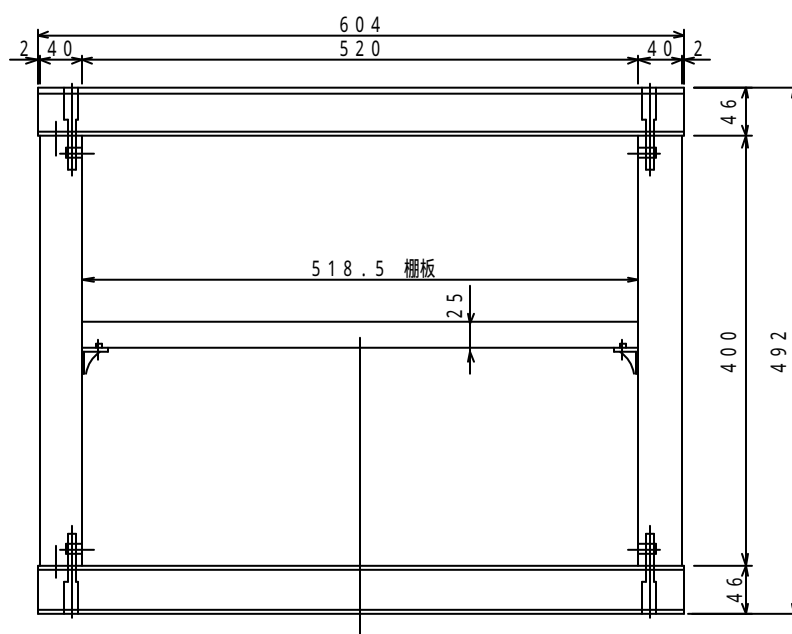

型番 MODEL	GT-9713	△	.	△	.
名称 NAME	GRATO	△	.	△	.
承認 APPROVE	検図 CHECK	製図 DRAW	設計 DESIGN	尺 SCALE	日付 DATE
				1/5	11.09.28
				コード CODE	
				 HAYAMI INDUSTRY CO., LTD.	

- 材質: MDF + パーチクルボード
- 表面仕上げ: ブラウンオークオレフィンシート貼り
- 付属品: 棚板 1枚
- 質量: 約 40 Kg
- 耐荷重: 天板 / 底板上 150 Kg f 以下  
棚板上 50 Kg f 以下
- 総載耐荷重: 約 200 Kg f 以下